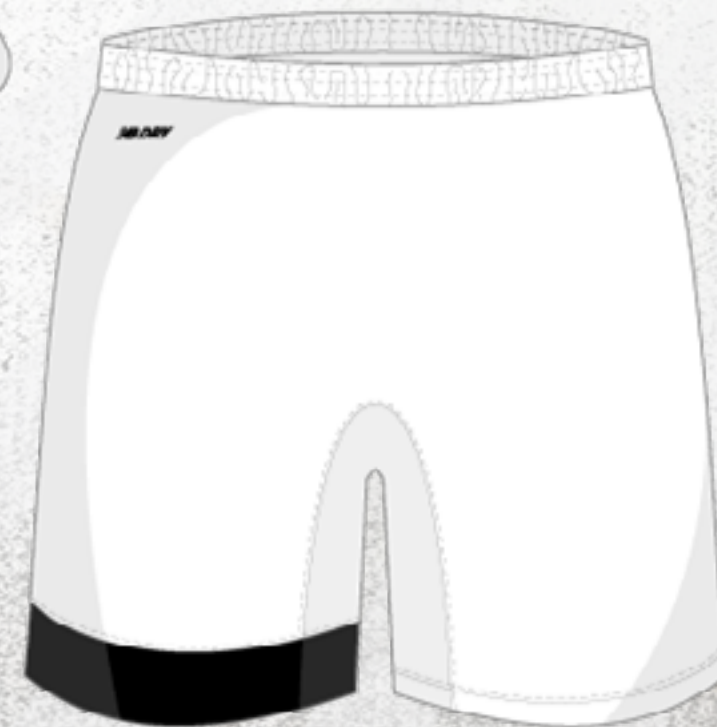

UNIFORMES DO FEMININO EM 2024

5 DE JUNHO
CAMPEONATO PAULISTA
ESTÁDIO BRUNO JOSÉ DANIEL

4x1