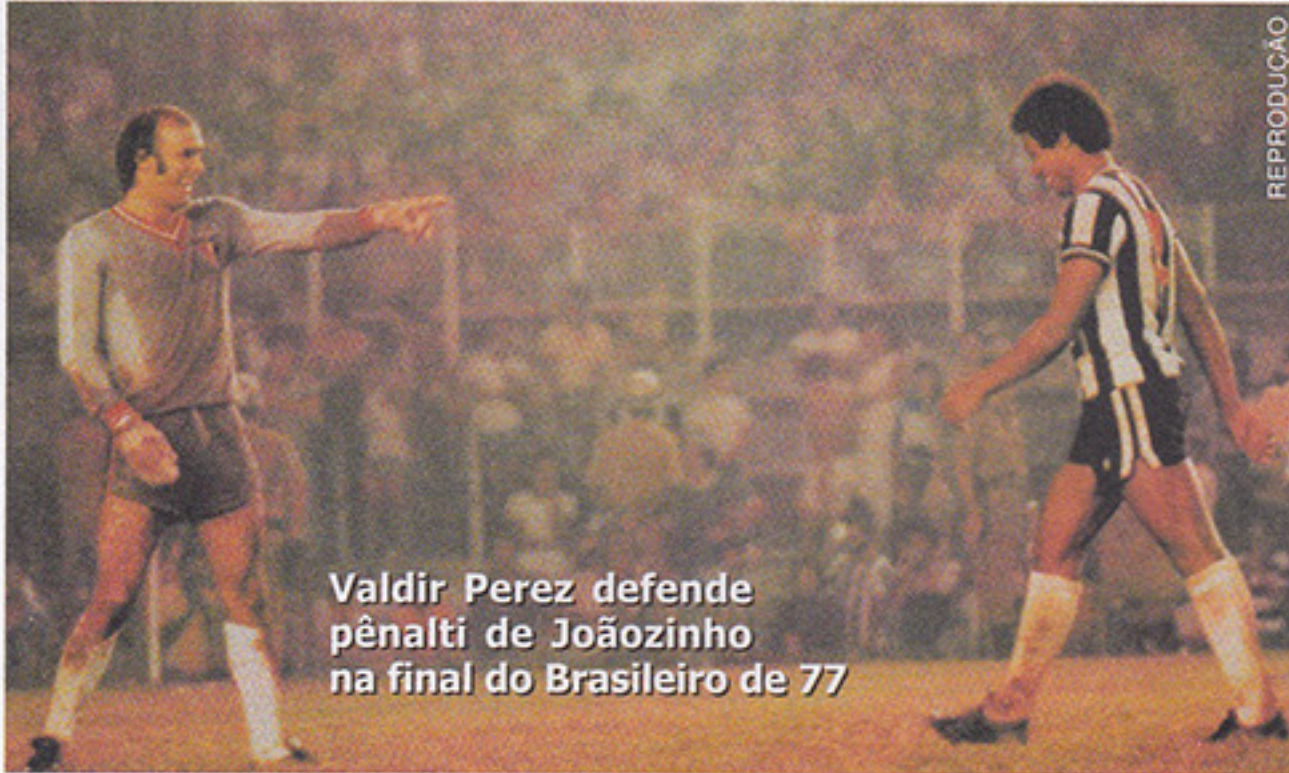

No primeiro turno, São Paulo e Atlético-MG empataram por 2x2, dia 11/05/2003, no Mineirão. O Atlético abriu o placar com Ferrugem, aos 11 minutos do primeiro tempo. Mas o Tricolor passou à frente com Luís Fabiano, aos 21, e com Kaká, aos 33 minutos. O empate, no entanto, aconteceu aos 20 minutos do segundo tempo, com o gol de Lúcio Flávio para o Galo.

ÚLTIMO JOGO

11/05/2003
(Camp.Brásileiro/1ª Fase)
Local
Mineirão (MG)
Resultado
Atlético-MG 2X2 SPFC
Gols
Luís Fabiano e Kaká

EM CAMPEONATOS BRASILEIROS

29 JOGOS
São Paulo
8 vitórias
10 empates
Atlético-MG
11 vitórias
GOLS MARCADOS
São Paulo - 35
Atlético-MG - 35

MAIOR GOLEADA

25/07/99
(Camp.Brásileiro/1ª Fase)
Resultado
SPFC 5X1 Atlético-MG
Gols
França, Cláudio Caçapa (contra), Souza, Emerson e Marcelinho

FUTEBOL É COISA SÉRIA.

SÃO PAULO VENCE O GALO E CONQUISTA O BRASILEIRO DE 77

Valdir Perez defende pênalti de Joãozinho na final do Brasileiro de 77

REPRODUÇÃO

O São Paulo conquistou o primeiro título brasileiro da sua história diante do Atlético Mineiro, em 1977, em pleno estádio do Mineirão com cerca de 100 mil torcedores presentes, em uma final histórica.