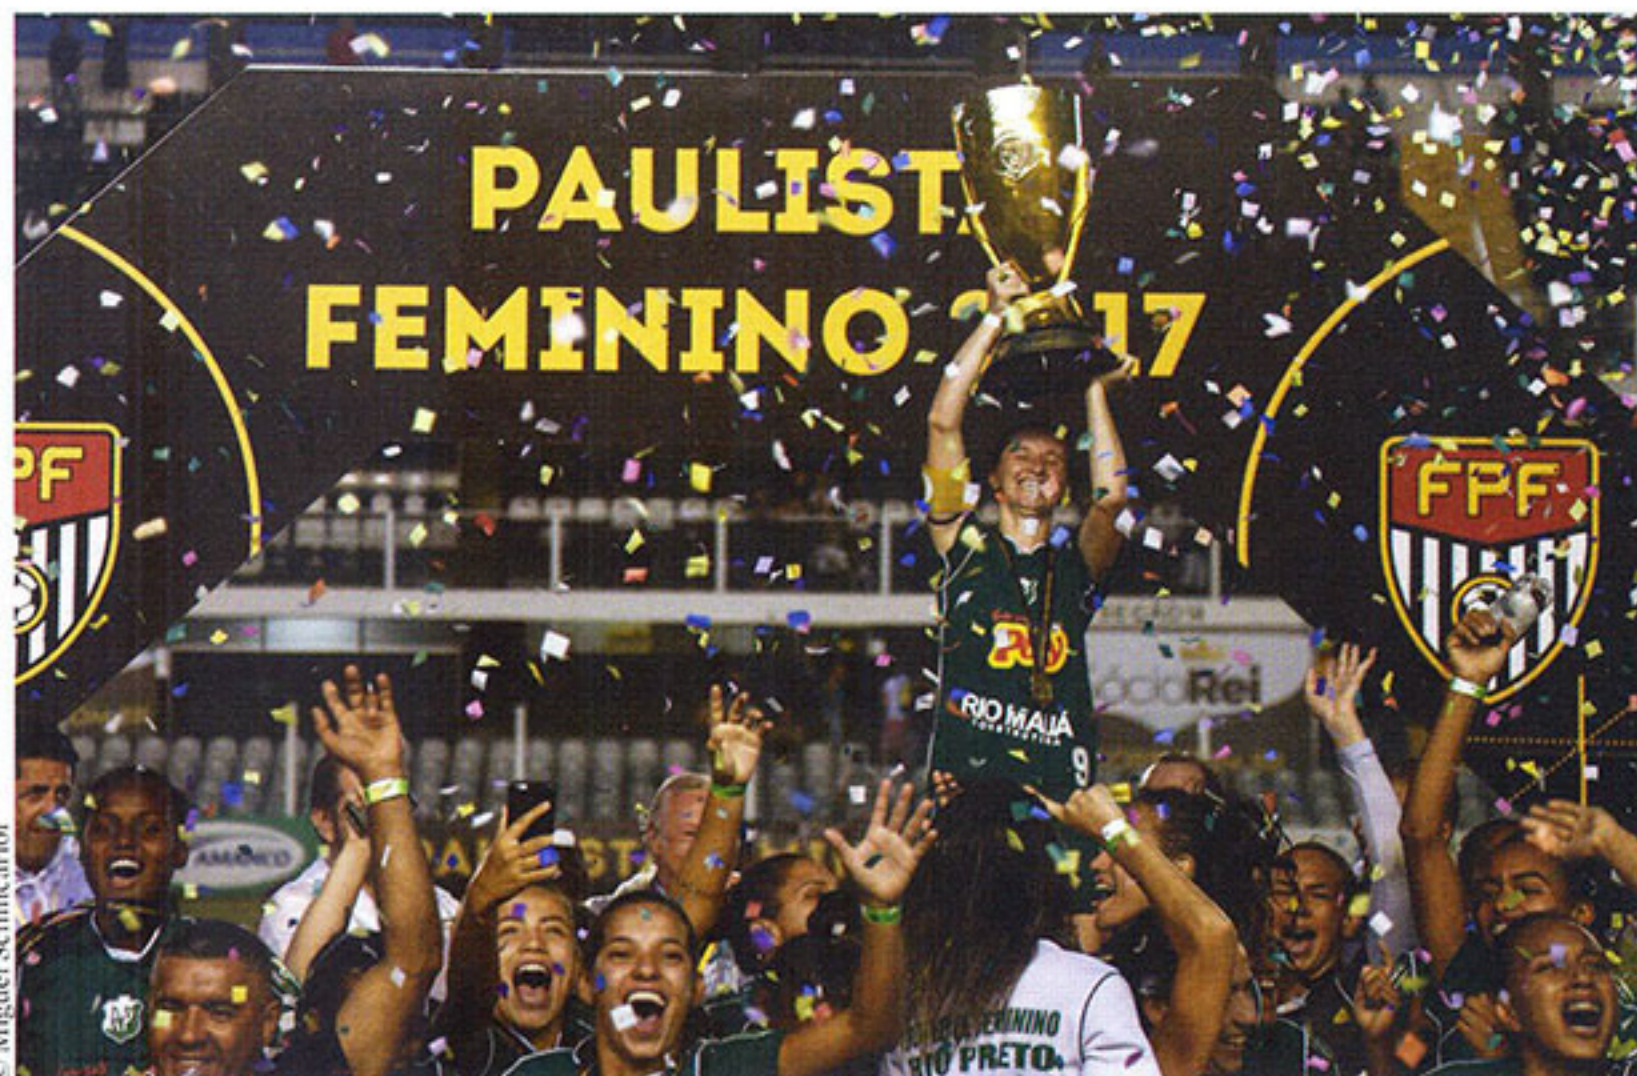

A Vila Belmiro ficou verde e branca

Novamente o Campeonato Paulista Feminino teria uma “final repetida”. Reeditando a decisão do ano anterior, o novo campeão Rio Preto enfrentaria mais uma vez as Sereias da Vila nas finais.

A competição voltava a contar com 16 equipes, e o formato também tinha mudanças: a segunda fase era novamente realizada por meio de dois grupos, de onde sairiam os dois melhores de cada para as semifinais.

Melhor equipe da primeira fase, o Rio Preto, então atual campeão, foi inferior ao Santos na segunda fase, quando se encontraram no mesmo grupo. Esse cenário fez com que as Sereias da Vila levassem à grande decisão a vantagem do empate.

No jogo de ida, em São José do Rio Preto, empate por 1x1. O título parecia estar nas mãos do Santos. Mas, em plena Vila Belmiro, a equipe da capitã Jéssica venceu as Sereias da Vila por 3x1 para ser mais uma bicampeã paulista da história.

19º CAMPEONATO PAULISTA DE FUTEBOL FEMININO • 1ª DIVISÃO ▶ Disputado de 9 de abril a 7 de outubro de 2017