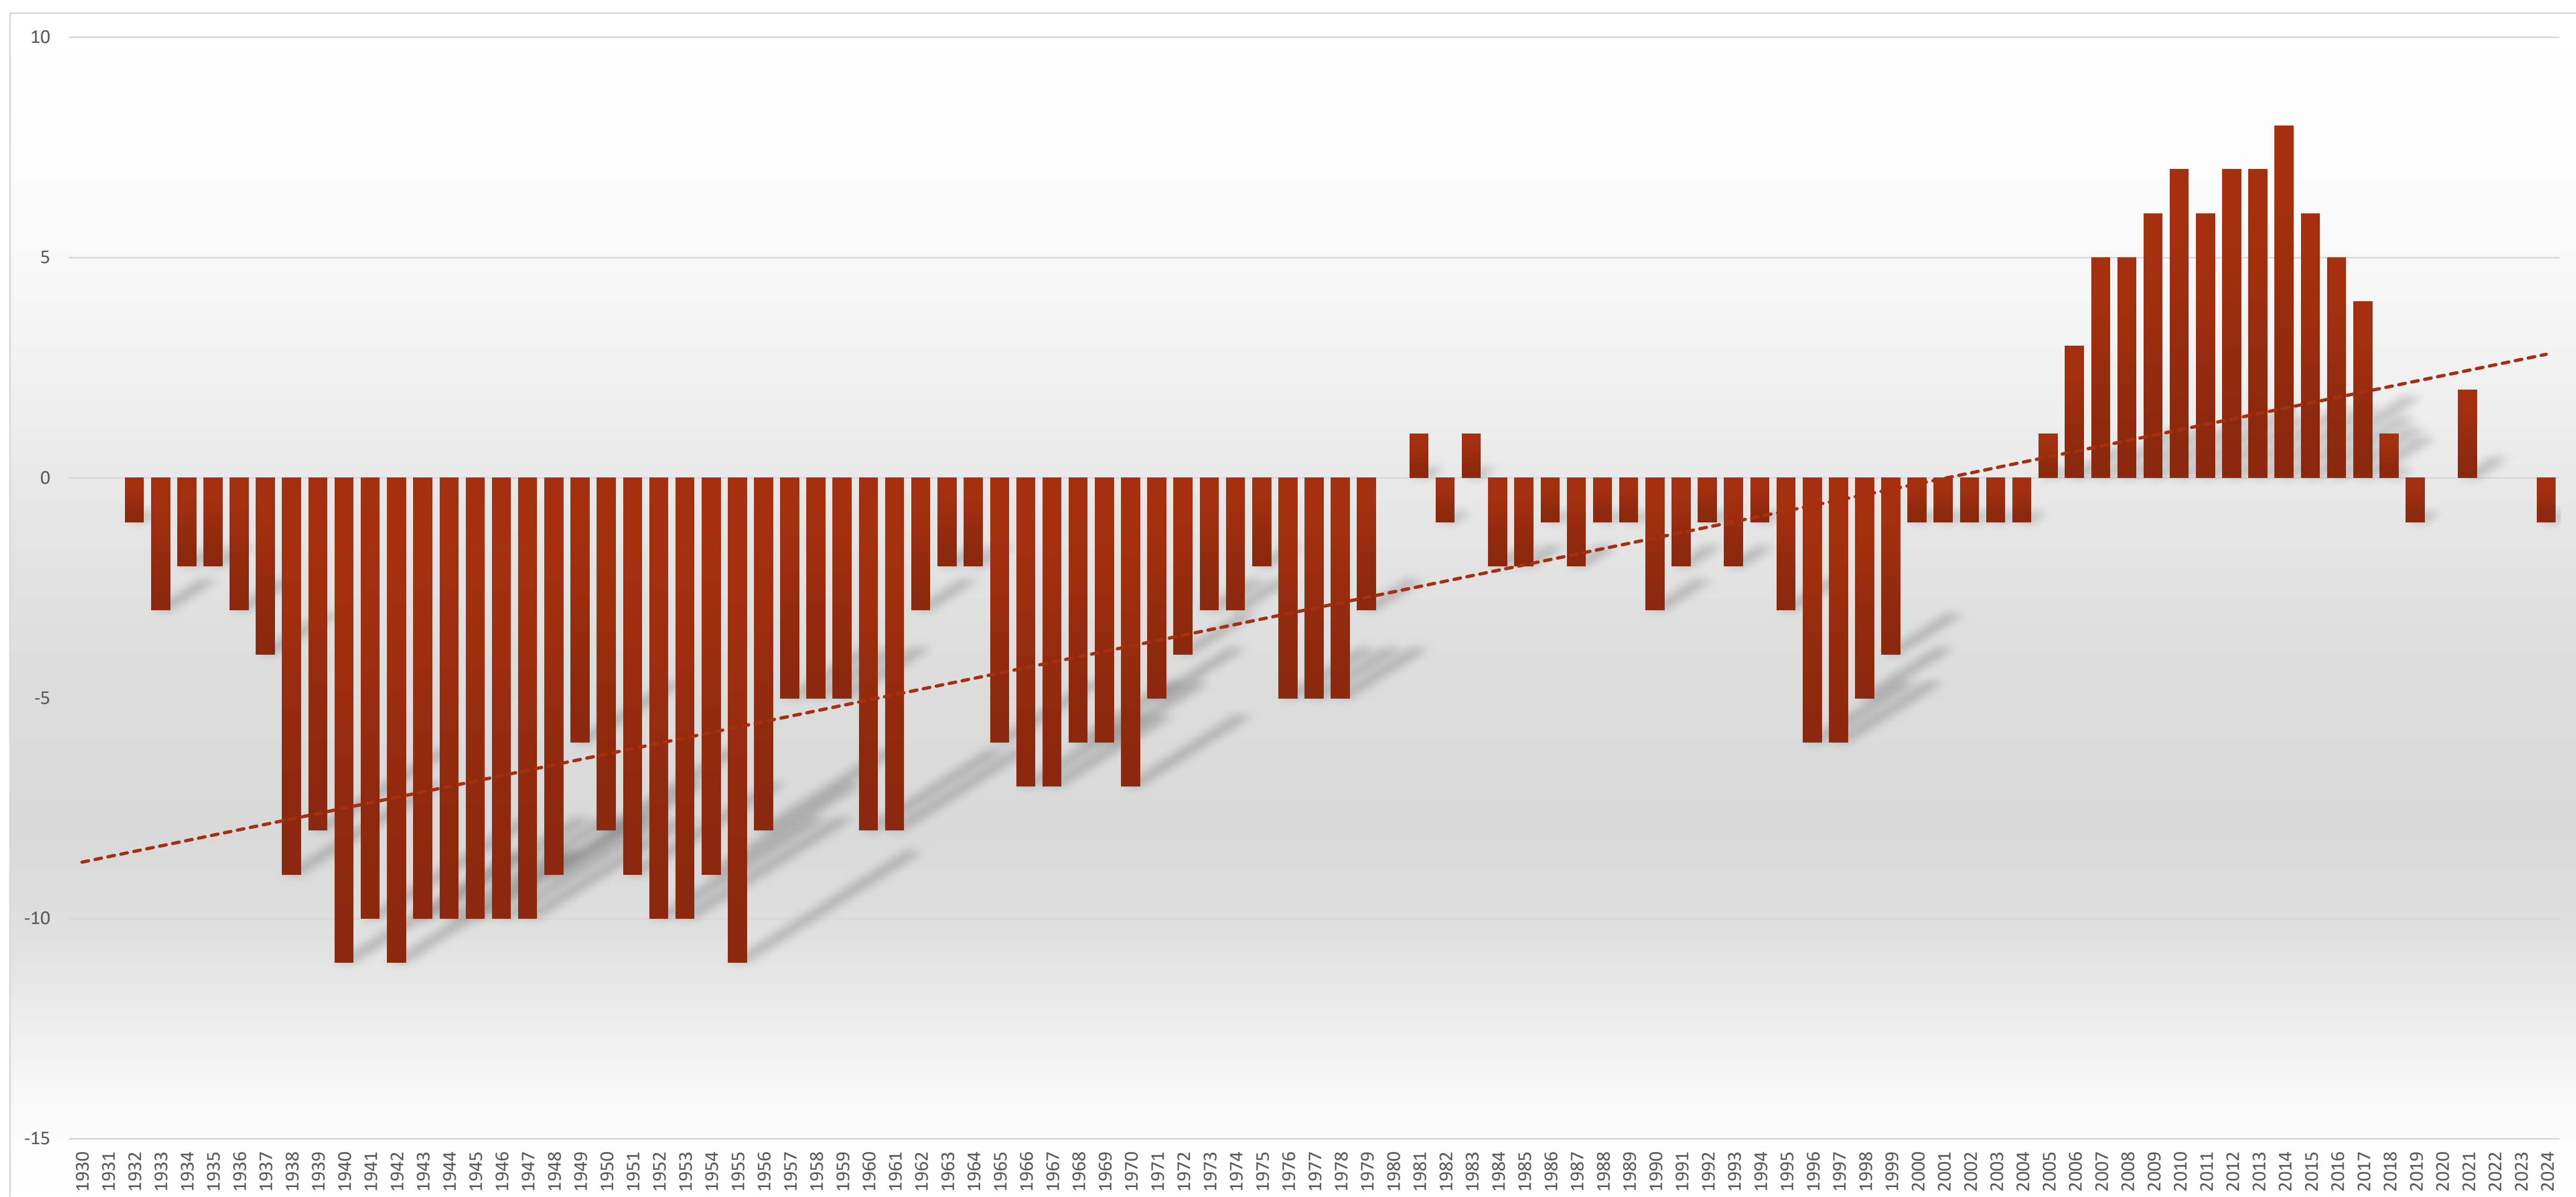

ONDE A MOEDA CAI DE PÉ

X

GRÁFICO DO SALDO DE VITÓRIAS

AO LONGO DOS ANOS

ONDE A MOEDA CAI DE PÉ

X

TODOS OS JOGOS

ADVERSÁRIO				
DATA	COMPETIÇÃO	ESTÁDIO	PLACAR	GOLS SPFC
16/02/25	CAMP. PAULISTA	PQ. ANTARCTICA	0 X 0	NÃO HOUE GOL MARCADO
18/08/24	CAMP. BRASILEIRO	PQ. ANTARCTICA	1 X 2	LUCIANO, 27/2
29/04/24	CAMP. BRASILEIRO	MORUMBIS	0 X 0	NÃO HOUE GOL MARCADO
03/03/24	CAMP. PAULISTA	MORUMBIS	1 X 1	ALISSON, 25/1
04/02/24	SUPERCOPA BR.	MINEIRÃO	0 X 0	NÃO HOUE GOL MARCADO
25/10/23	CAMP. BRASILEIRO	PQ. ANTARCTICA	0 X 5	NÃO HOUE GOL MARCADO
13/07/23	COPA DO BRASIL	PQ. ANTARCTICA	2 X 1	CAIO PAULISTA, 4/2; DAVID, 43/2
05/07/23	COPA DO BRASIL	MORUMBIS	1 X 0	RAFINHA, 37/2
11/06/23	CAMP. BRASILEIRO	MORUMBIS	0 X 2	NÃO HOUE GOL MARCADO
22/01/23	CAMP. PAULISTA	PQ. ANTARCTICA	0 X 0	NÃO HOUE GOL MARCADO
16/10/22	CAMP. BRASILEIRO	PQ. ANTARCTICA	0 X 0	NÃO HOUE GOL MARCADO
14/07/22	COPA DO BRASIL	PQ. ANTARCTICA	1 X 2	LUCIANO (PÊNALTI), 24/2
23/06/22	COPA DO BRASIL	MORUMBIS	1 X 0	PATRICK, 30/1
20/06/22	CAMP. BRASILEIRO	MORUMBIS	1 X 2	PATRICK, 16/1
03/04/22	CAMP. PAULISTA	PQ. ANTARCTICA	0 X 4	NÃO HOUE GOL MARCADO
30/03/22	CAMP. PAULISTA	MORUMBIS	3 X 1	CALLERI (PÊNALTI), 50/1; PABLO MAIA, 19/2; CALLERI, 36/2
10/03/22	CAMP. PAULISTA	MORUMBIS	0 X 1	NÃO HOUE GOL MARCADO
17/11/21	CAMP. BRASILEIRO	PQ. ANTARCTICA	2 X 0	GABRIEL SARA, 24/1; LUCIANO, 15/2
17/08/21	LIBERTADORES	PQ. ANTARCTICA	0 X 3	NÃO HOUE GOL MARCADO
10/08/21	LIBERTADORES	MORUMBIS	1 X 1	LUAN, 8/2
31/07/21	CAMP. BRASILEIRO	MORUMBIS	0 X 0	NÃO HOUE GOL MARCADO
23/05/21	CAMP. PAULISTA	MORUMBIS	2 X 0	LUAN, 36/1; LUCIANO, 31/2
20/05/21	CAMP. PAULISTA	PQ. ANTARCTICA	0 X 0	NÃO HOUE GOL MARCADO
16/04/21	CAMP. PAULISTA	PQ. ANTARCTICA	1 X 0	PABLO, 16/2