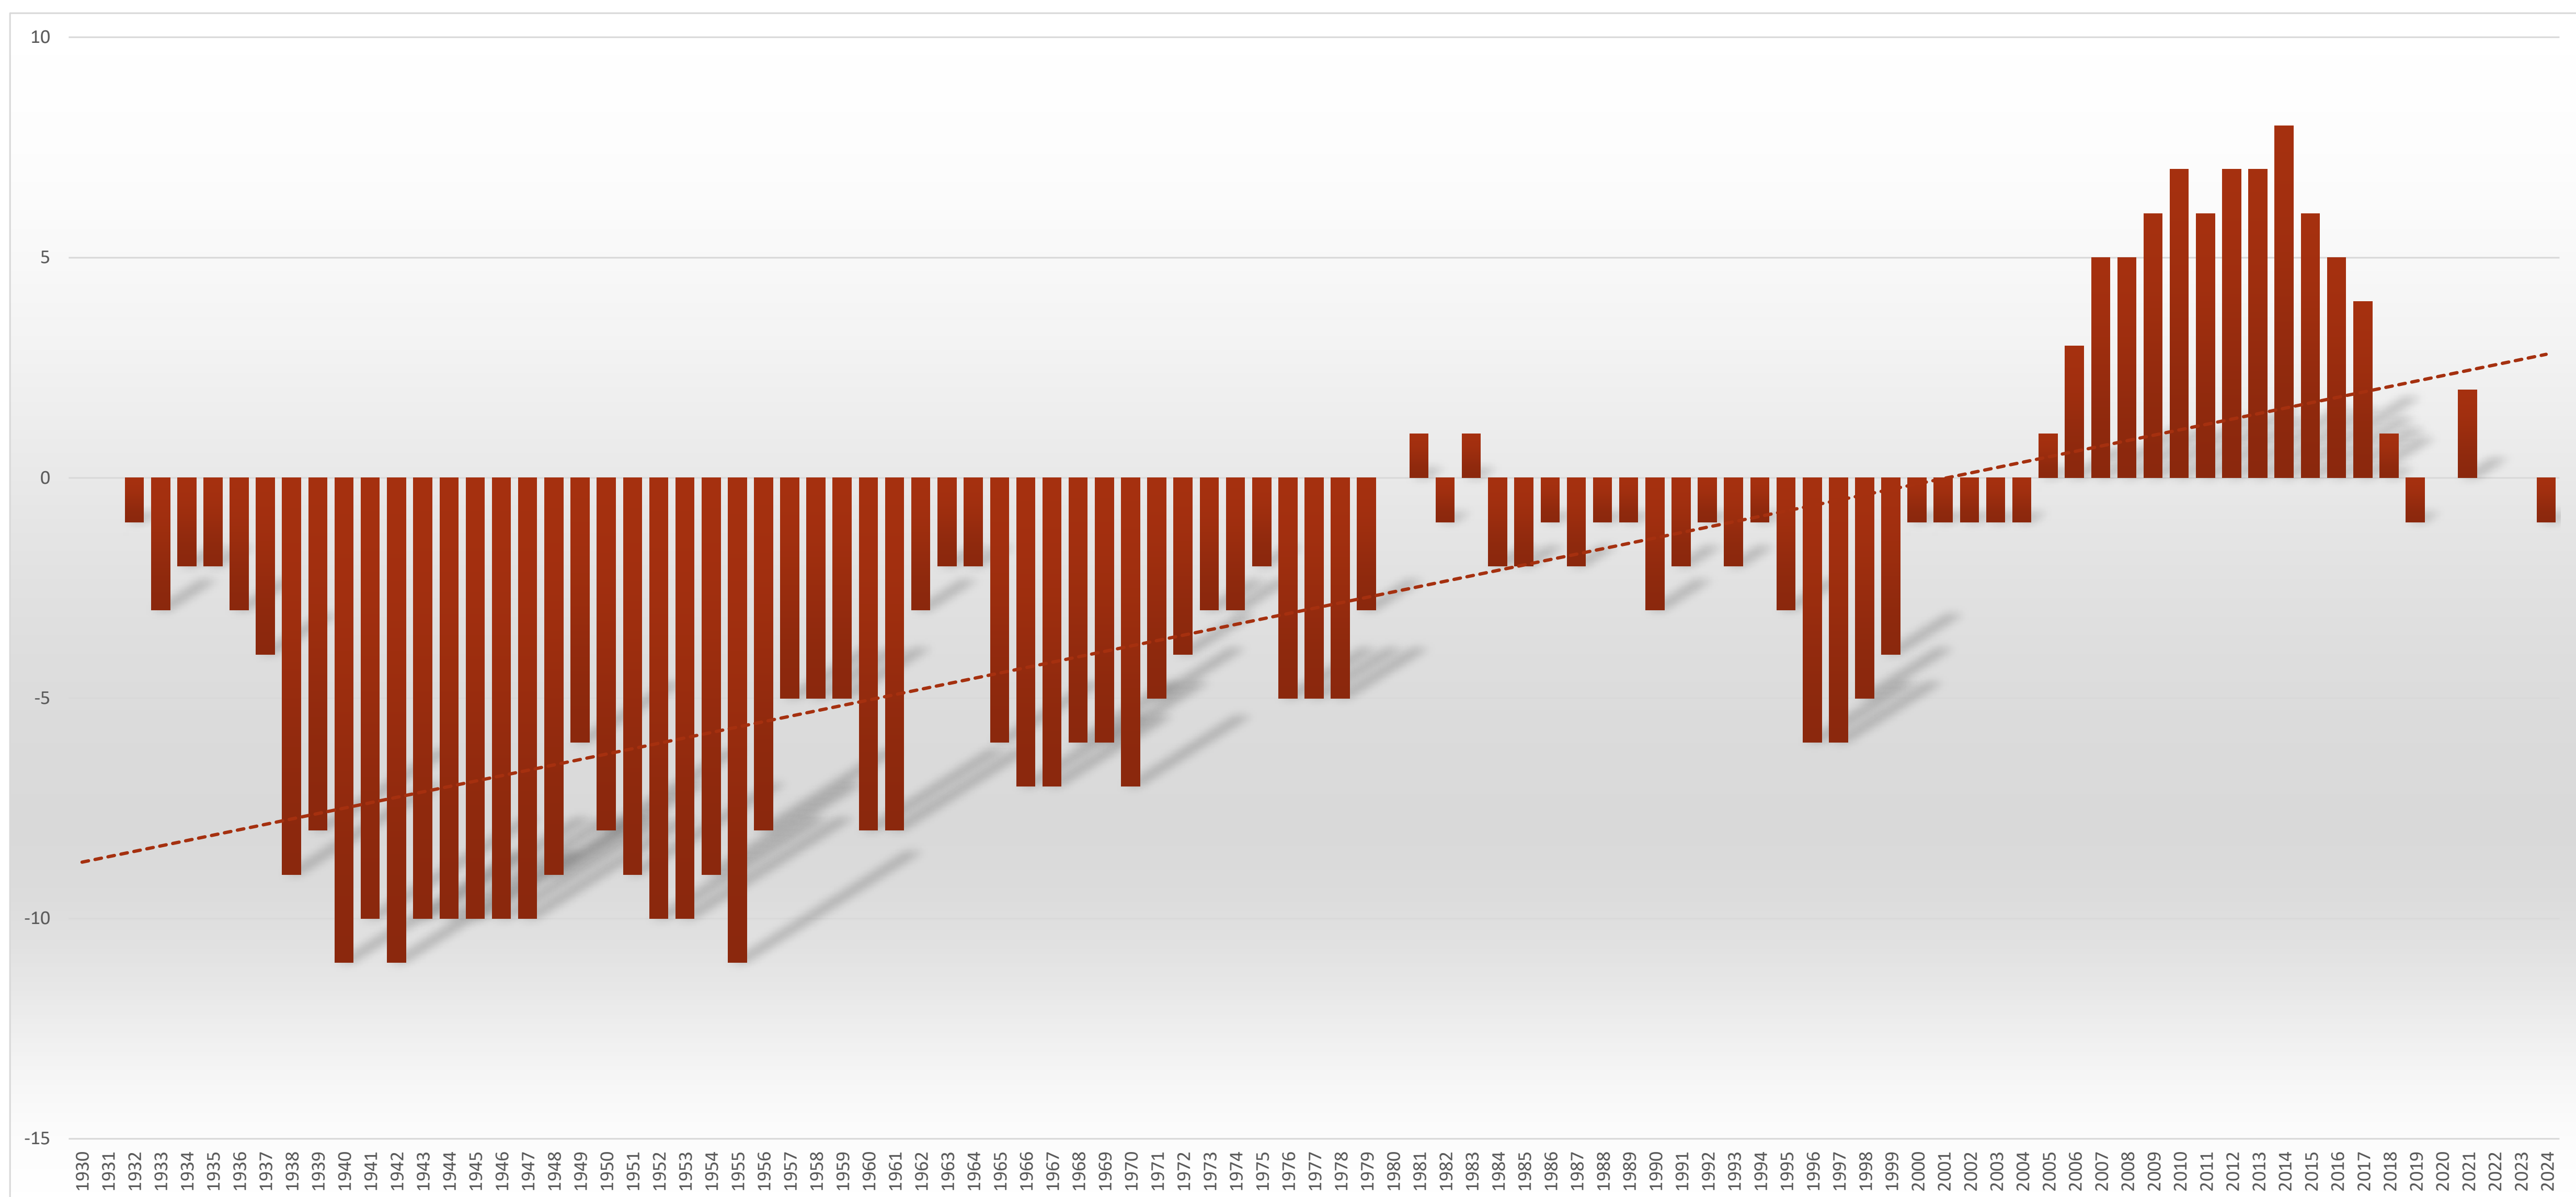

ONDE A MOEDA CAI DE PÉ

X

GRÁFICO DO SALDO DE VITÓRIAS

AO LONGO DOS ANOS

ONDE A MOEDA CAI DE PÉ

X

TODOS OS JOGOS

ADVERSÁRIO				
DATA	COMPETIÇÃO	ESTÁDIO	PLACAR	GOLS SPFC
18/08/24	CAMP. BRASILEIRO	PQ. ANTARCTICA	1 X 2	LUCIANO, 27/2
29/04/24	CAMP. BRASILEIRO	MORUMBIS	0 X 0	NÃO HOUE GOL MARCADO
03/03/24	CAMP. PAULISTA	MORUMBIS	1 X 1	ALISSON, 25/1
04/02/24	SUPERCOPA BR.	MINEIRÃO	0 X 0	NÃO HOUE GOL MARCADO
25/10/23	CAMP. BRASILEIRO	PQ. ANTARCTICA	0 X 5	NÃO HOUE GOL MARCADO
13/07/23	COPA DO BRASIL	PQ. ANTARCTICA	2 X 1	CAIO PAULISTA, 4/2; DAVID, 43/2
05/07/23	COPA DO BRASIL	MORUMBIS	1 X 0	RAFINHA, 37/2
11/06/23	CAMP. BRASILEIRO	MORUMBIS	0 X 2	NÃO HOUE GOL MARCADO
22/01/23	CAMP. PAULISTA	PQ. ANTARCTICA	0 X 0	NÃO HOUE GOL MARCADO
16/10/22	CAMP. BRASILEIRO	PQ. ANTARCTICA	0 X 0	NÃO HOUE GOL MARCADO
14/07/22	COPA DO BRASIL	PQ. ANTARCTICA	1 X 2	LUCIANO (PÊNALTI), 24/2
23/06/22	COPA DO BRASIL	MORUMBIS	1 X 0	PATRICK, 30/1
20/06/22	CAMP. BRASILEIRO	MORUMBIS	1 X 2	PATRICK, 16/1
03/04/22	CAMP. PAULISTA	PQ. ANTARCTICA	0 X 4	NÃO HOUE GOL MARCADO
30/03/22	CAMP. PAULISTA	MORUMBIS	3 X 1	CALLERI (PÊNALTI), 50/1; PABLO MAIA, 19/2; CALLERI, 36/2
10/03/22	CAMP. PAULISTA	MORUMBIS	0 X 1	NÃO HOUE GOL MARCADO
17/11/21	CAMP. BRASILEIRO	PQ. ANTARCTICA	2 X 0	GABRIEL SARA, 24/1; LUCIANO, 15/2
17/08/21	LIBERTADORES	PQ. ANTARCTICA	0 X 3	NÃO HOUE GOL MARCADO
10/08/21	LIBERTADORES	MORUMBIS	1 X 1	LUAN, 8/2
31/07/21	CAMP. BRASILEIRO	MORUMBIS	0 X 0	NÃO HOUE GOL MARCADO
23/05/21	CAMP. PAULISTA	MORUMBIS	2 X 0	LUAN, 36/1; LUCIANO, 31/2
20/05/21	CAMP. PAULISTA	PQ. ANTARCTICA	0 X 0	NÃO HOUE GOL MARCADO
16/04/21	CAMP. PAULISTA	PQ. ANTARCTICA	1 X 0	PABLO, 16/2
19/02/21	CAMP. BRASILEIRO	MORUMBIS	1 X 1	LUCIANO (PÊNALTI), 28/2