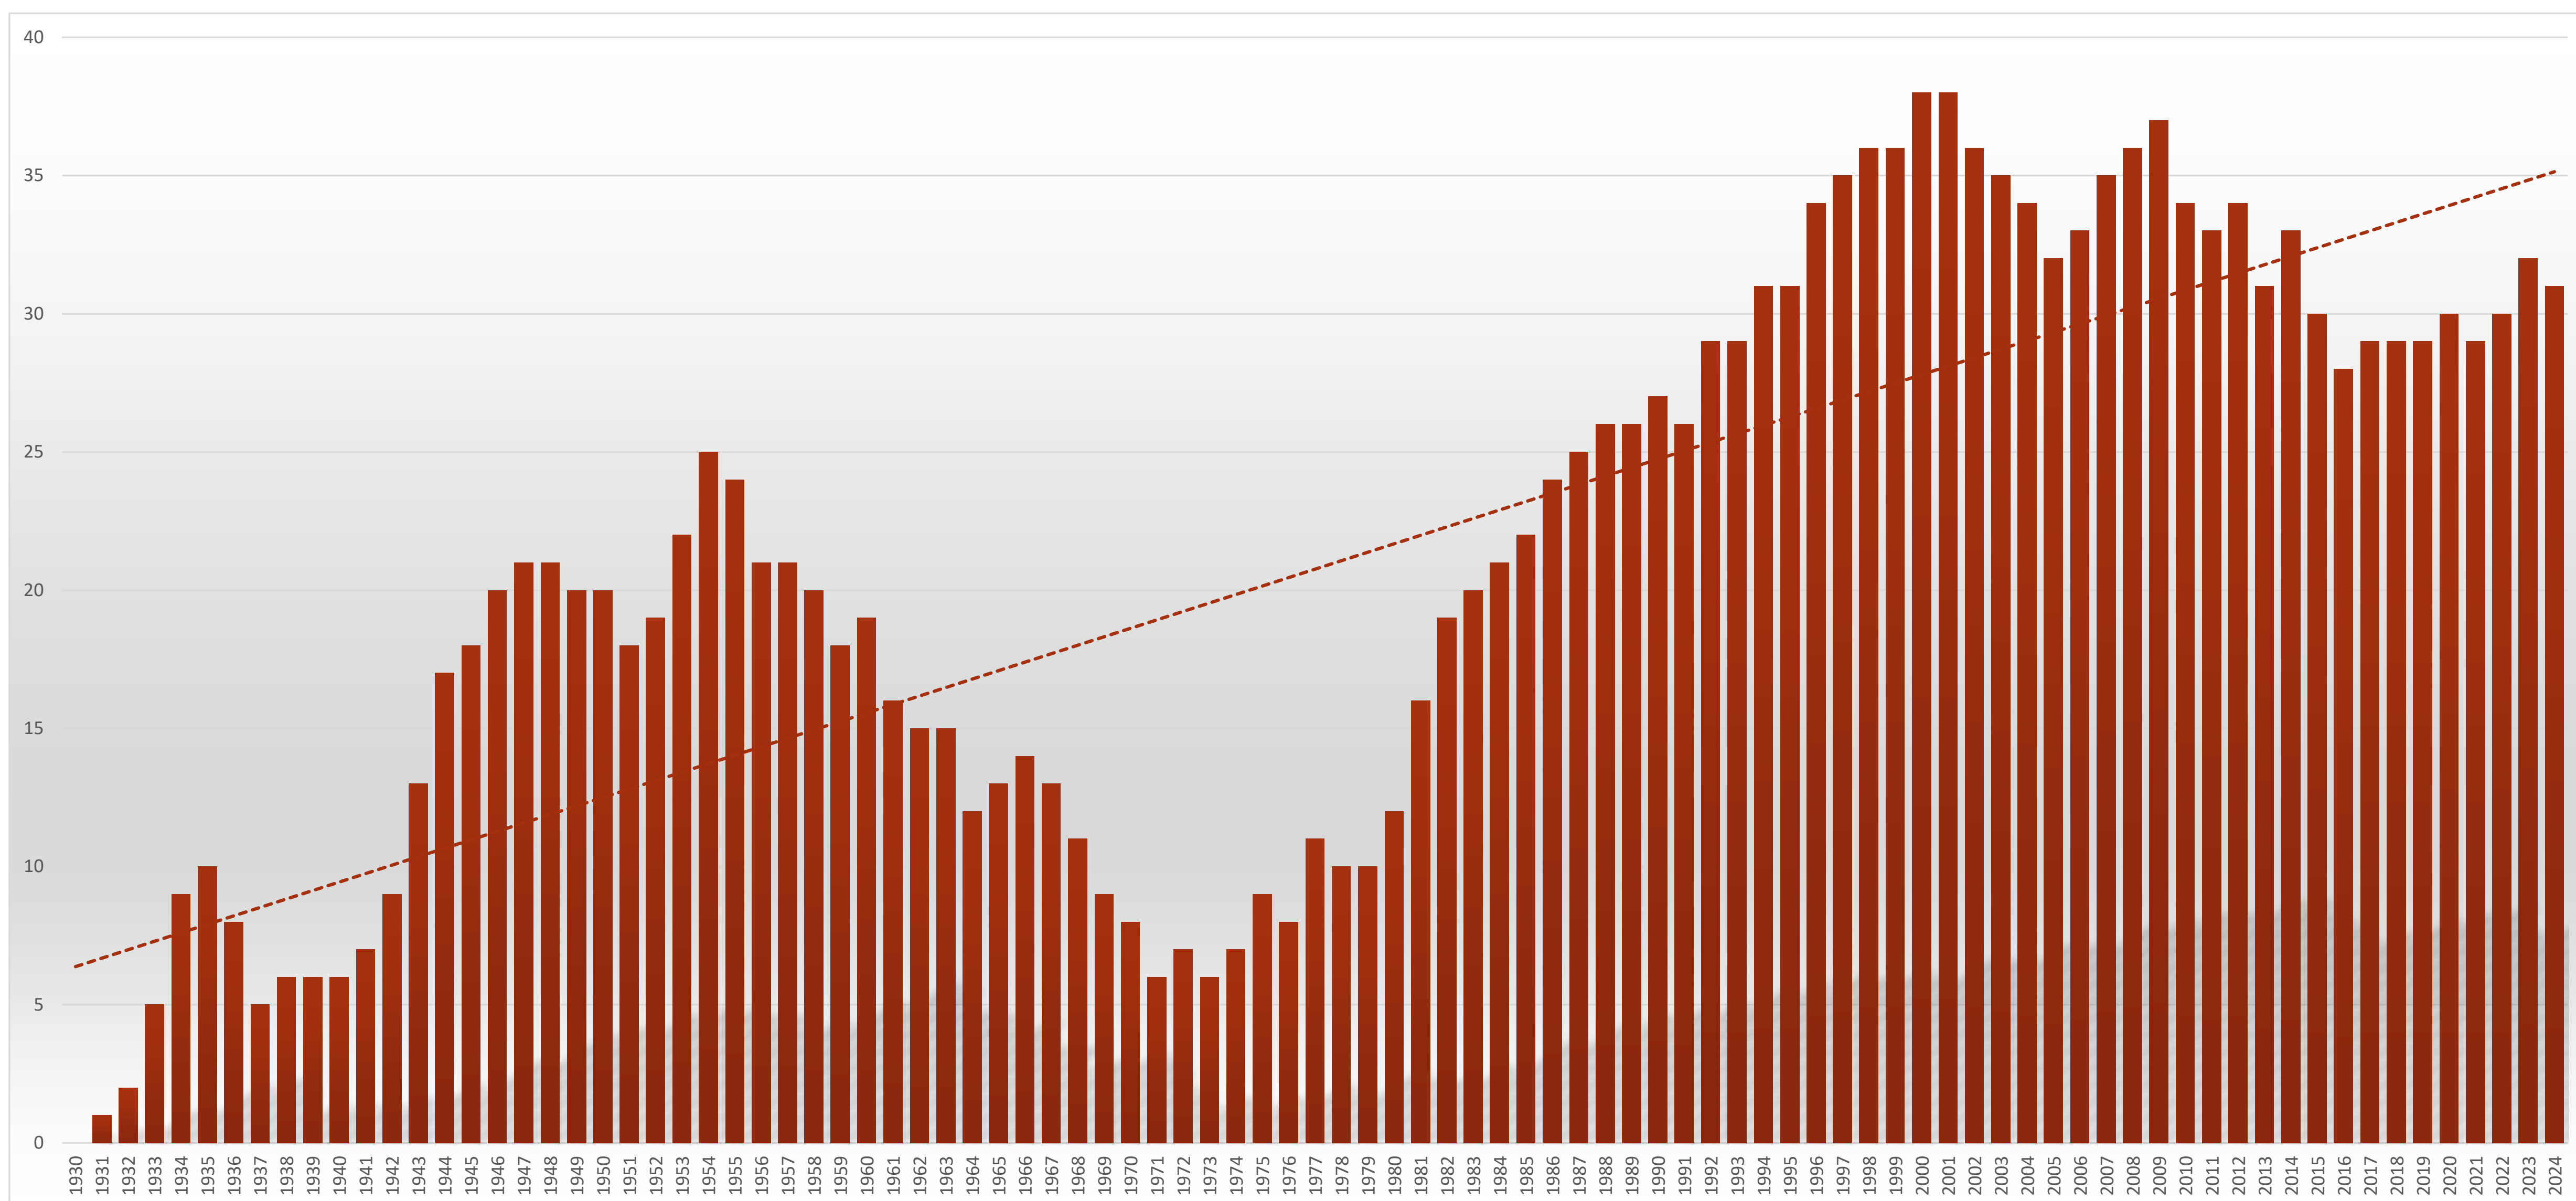

MAIOR SÉRIE INVICTA

21

14/12/1940 A 04/09/1948

MAIOR SÉRIE DE VITÓRIAS

5

25/04/1936 A 12/09/1937

SÉRIES DE 5 OU + VITÓRIAS

1 | 4

*SEM CONSIDERAR JOGOS CONTRA CORINTHIANS E PORTUGUESA.

ONDE A MOEDA CAI DE PÉ

X

GRÁFICO DO SALDO DE VITÓRIAS

AO LONGO DOS ANOS

ONDE A MOEDA CAI DE PÉ

X

TODOS OS JOGOS