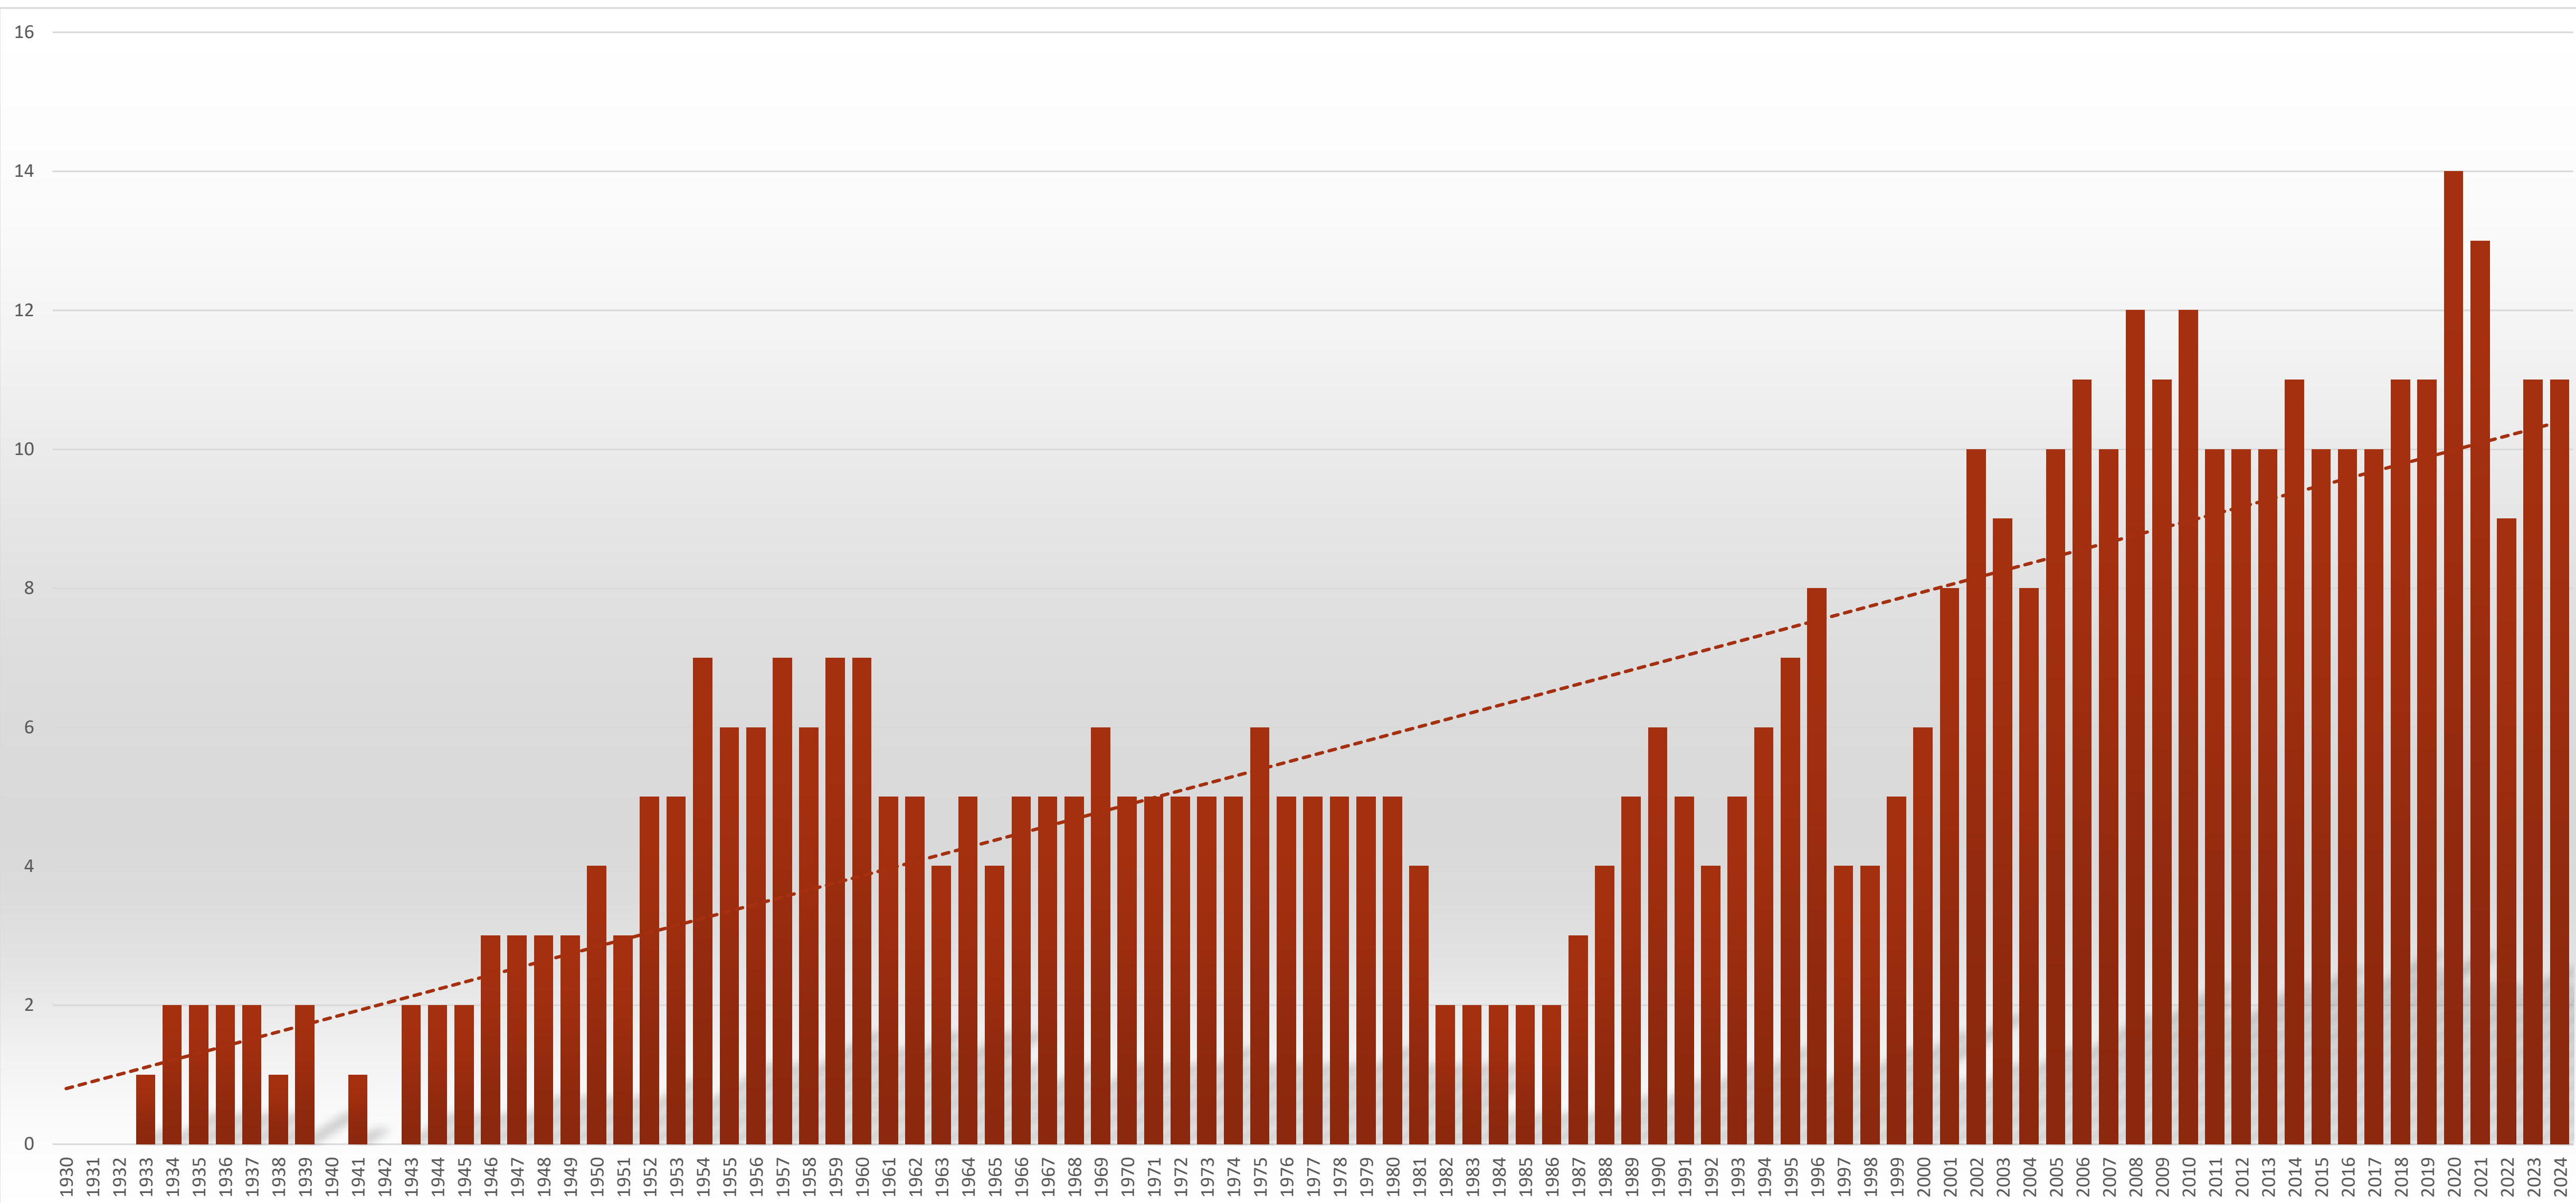

SÉRIES DE 5 OU +VITÓRIAS

MAIOR SÉRIE DE VITÓRIAS

6
25/07/2021 A 14/09/2022

1 | 0

4
3 VEZES: 1987-1990, 2001-2002, 2020-2021

ONDE A MOEDA CAI DE PÉ

X

MAIORES GOLEADORES DO SÃO PAULO

ONDE A MOEDA CAI DE PÉ

X

GRÁFICO DO SALDO DE VITÓRIAS

AO LONGO DOS ANOS

ONDE A MOEDA CAI DE PÉ

X

TODOS OS JOGOS

ADVERSÁRIO				
DATA	COMPETIÇÃO	ESTÁDIO	PLACAR	GOLS SPFC
03/08/24	CAMP. BRASILEIRO	MORUMBIS	1 X 0	CALLERI, 16/2
17/04/24	CAMP. BRASILEIRO	MARACANÃ	1 X 2	FERREIRA, 33/2
06/12/23	CAMP. BRASILEIRO	MORUMBIS	1 X 0	LUCIANO, 25/1
24/09/23	COPA DO BRASIL	MORUMBIS	1 X 1	RODRIGO NESTOR, 50/1
17/09/23	COPA DO BRASIL	MARACANÃ	1 X 0	CALLERI, 46/1
13/08/23	CAMP. BRASILEIRO	MARACANÃ	1 X 1	LUCAS, 37/1
14/09/22	COPA DO BRASIL	MARACANÃ	0 X 1	NÃO HOUVE GOL MARCADO
24/08/22	COPA DO BRASIL	MORUMBIS	1 X 3	RODRIGO NESTOR, 33/2
06/08/22	CAMP. BRASILEIRO	MORUMBIS	0 X 2	NÃO HOUVE GOL MARCADO
17/04/22	CAMP. BRASILEIRO	MARACANÃ	1 X 3	CALLERI, 40/1
14/11/21	CAMP. BRASILEIRO	MORUMBIS	0 X 4	NÃO HOUVE GOL MARCADO
25/07/21	CAMP. BRASILEIRO	MARACANÃ	1 X 5	ARBOLEDA, 2/2
25/02/21	CAMP. BRASILEIRO	MORUMBIS	2 X 1	LUCIANO (FALTA), 49/1; PABLO, 15/2
18/11/20	COPA DO BRASIL	MORUMBIS	3 X 0	LUCIANO, 1/2; LUCIANO, 10/2; PABLO, 39/2
11/11/20	COPA DO BRASIL	MARACANÃ	2 X 1	BRENNER, 1/2; BRENNER, 42/2
01/11/20	CAMP. BRASILEIRO	MARACANÃ	4 X 1	TCHÊ TCHÊ, 17/1; BRENNER, 45/1; REINALDO (PÊNALTÍ), 13/2; LUCIANO, 37/2
28/09/19	CAMP. BRASILEIRO	MARACANÃ	0 X 0	NÃO HOUVE GOL MARCADO
05/05/19	CAMP. BRASILEIRO	MORUMBIS	1 X 1	TCHÊ TCHÊ, 38/2
04/11/18	CAMP. BRASILEIRO	MORUMBIS	2 X 2	DIEGO SOUZA, 8/1; HELINHO, 5/2
18/07/18	CAMP. BRASILEIRO	MARACANÃ	1 X 0	EVERTON, 2/2
22/10/17	CAMP. BRASILEIRO	PACAEMBU	2 X 0	LUCAS PRATTO, 13/1; HERNANES, 39/1
02/07/17	CAMP. BRASILEIRO	LUSO-BRASILEIRO	0 X 2	NÃO HOUVE GOL MARCADO
01/10/16	CAMP. BRASILEIRO	MORUMBIS	0 X 0	NÃO HOUVE GOL MARCADO
19/06/16	CAMP. BRASILEIRO	M. GARRINCHA	2 X 2	CALLERI, 11/1; CALLERI, 5/2