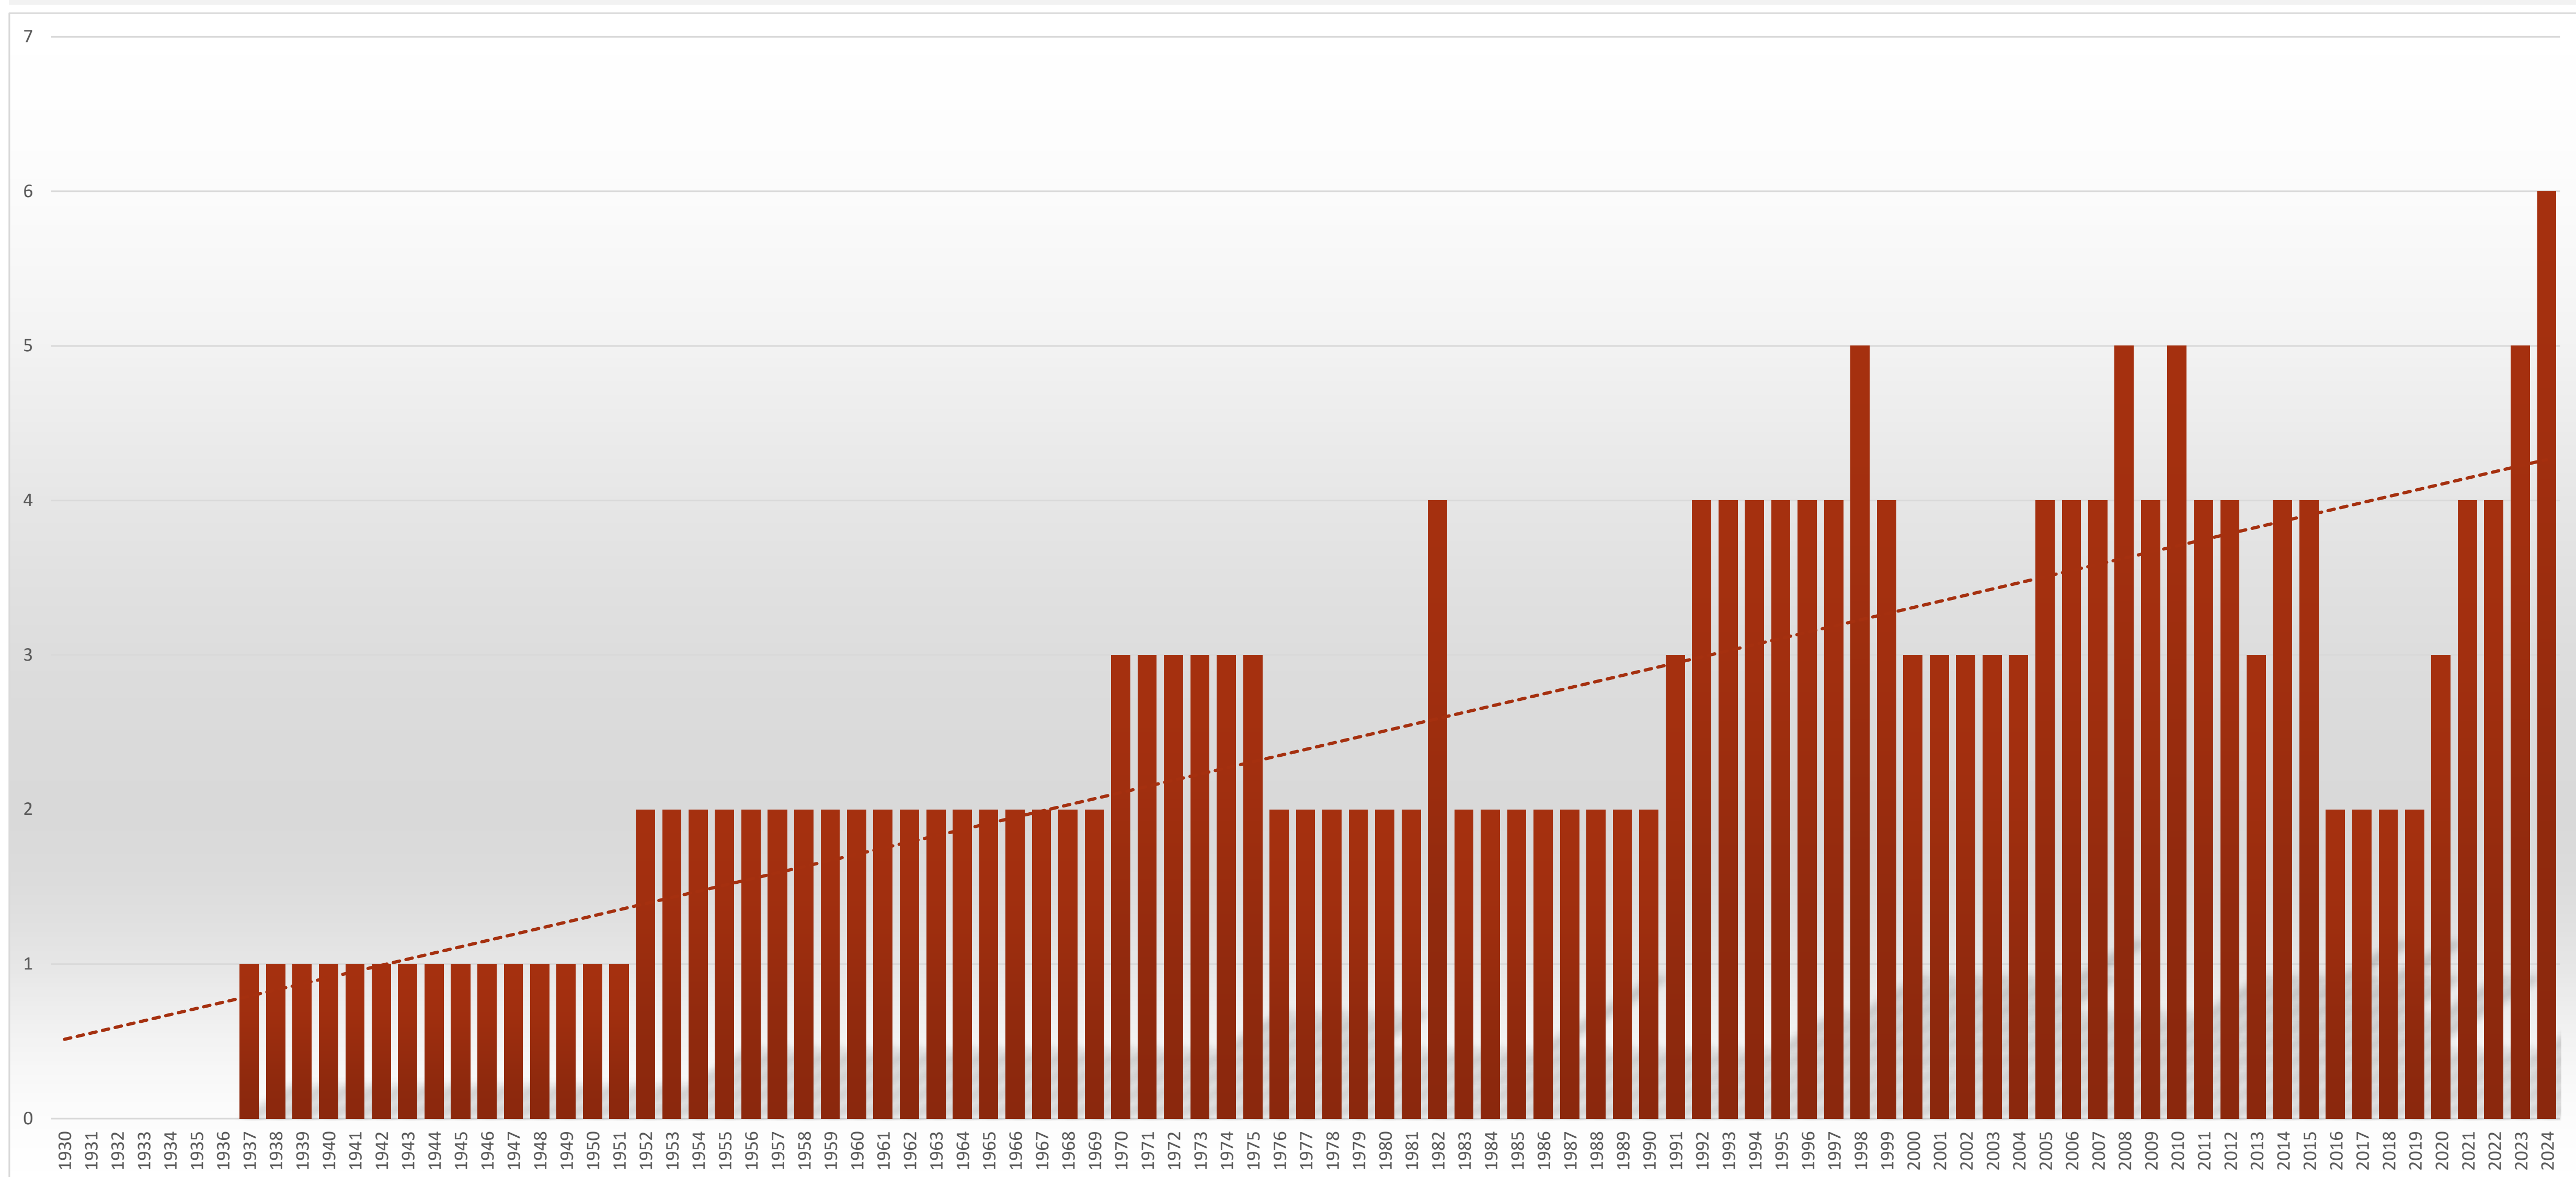

MAIOR SÉRIE DE VITÓRIAS

SÉRIES DE 5 OU + VITÓRIAS

MAIOR SÉRIE DE VITÓRIAS

2

3 VEZES: 1937-1952, 1982, 1991-1992

0 | 0

3

11/06/2016 A 21/06/2017

ONDE A MOEDA CAI DE PÉ

X

GRÁFICO DO SALDO DE VITÓRIAS

AO LONGO DOS ANOS

ONDE A MOEDA CAI DE PÉ

X

TODOS OS JOGOS

ADVERSÁRIO				
DATA	COMPETIÇÃO	ESTÁDIO	PLACAR	GOLS SPFC
03/07/24	CAMP. BRASILEIRO	BAIXADA	2 X 1	FERREIRA, 33/1; CALLERI, 16/2
29/10/23	CAMP. BRASILEIRO	BAIXADA	1 X 1	PABLO MAIA, 9/1
21/06/23	CAMP. BRASILEIRO	MORUMBIS	2 X 1	CABRIEL, 19/1; LUCIANO, 2/2
31/07/22	CAMP. BRASILEIRO	BAIXADA	0 X 1	NÃO HOUVE GOL MARCADO
10/04/22	CAMP. BRASILEIRO	MORUMBIS	4 X 0	CALLERI, 18/1; CALLERI, 6/2; CALLERI, 24/2; LUCIANO, 28/2
24/11/21	CAMP. BRASILEIRO	MORUMBIS	0 X 0	NÃO HOUVE GOL MARCADO
07/08/21	CAMP. BRASILEIRO	BAIXADA	2 X 1	PABLO (PÊNALTI), 13/1; PABLO, 33/1
17/01/21	CAMP. BRASILEIRO	BAIXADA	1 X 1	TCHÊ TCHÊ, 15/2
26/08/20	CAMP. BRASILEIRO	MORUMBIS	1 X 0	LUCIANO, 20/2
10/11/19	CAMP. BRASILEIRO	MORUMBIS	0 X 1	NÃO HOUVE GOL MARCADO
21/08/19	CAMP. BRASILEIRO	BAIXADA	1 X 0	VITOR BUENO, 39/1
20/10/18	CAMP. BRASILEIRO	MORUMBIS	0 X 0	NÃO HOUVE GOL MARCADO
09/06/18	CAMP. BRASILEIRO	BAIXADA	1 X 0	NENE (PÊNALTI), 16/2
19/04/18	COPA DO BRASIL	MORUMBIS	2 X 2	VALDÍVIA, 25/1; NENE, 35/1
04/04/18	COPA DO BRASIL	BAIXADA	1 X 2	TRÉLLEZ, 19/2
14/10/17	CAMP. BRASILEIRO	PACAEMBU	2 X 1	LUCAS PRATTO, 15/2; MAICOSUEL, 38/2
21/06/17	CAMP. BRASILEIRO	BAIXADA	0 X 1	NÃO HOUVE GOL MARCADO
18/09/16	CAMP. BRASILEIRO	BAIXADA	0 X 1	NÃO HOUVE GOL MARCADO
11/06/16	CAMP. BRASILEIRO	MORUMBIS	1 X 2	MAICON, 40/1
03/10/15	CAMP. BRASILEIRO	MORUMBIS	1 X 0	ROGÉRIO, 26/2
01/07/15	CAMP. BRASILEIRO	BAIXADA	1 X 2	CENTURIÓN, 26/2
08/10/14	CAMP. BRASILEIRO	MORUMBIS	1 X 0	MAICON, 6/1
28/05/14	CAMP. BRASILEIRO	PQ. DO SABIÁ	2 X 2	ROGÉRIO CENI (PÊNALTI), 30/2; LUIS FABIANO, 46/2
10/11/13	CAMP. BRASILEIRO	V. CAPANEMA	0 X 3	NÃO HOUVE GOL MARCADO