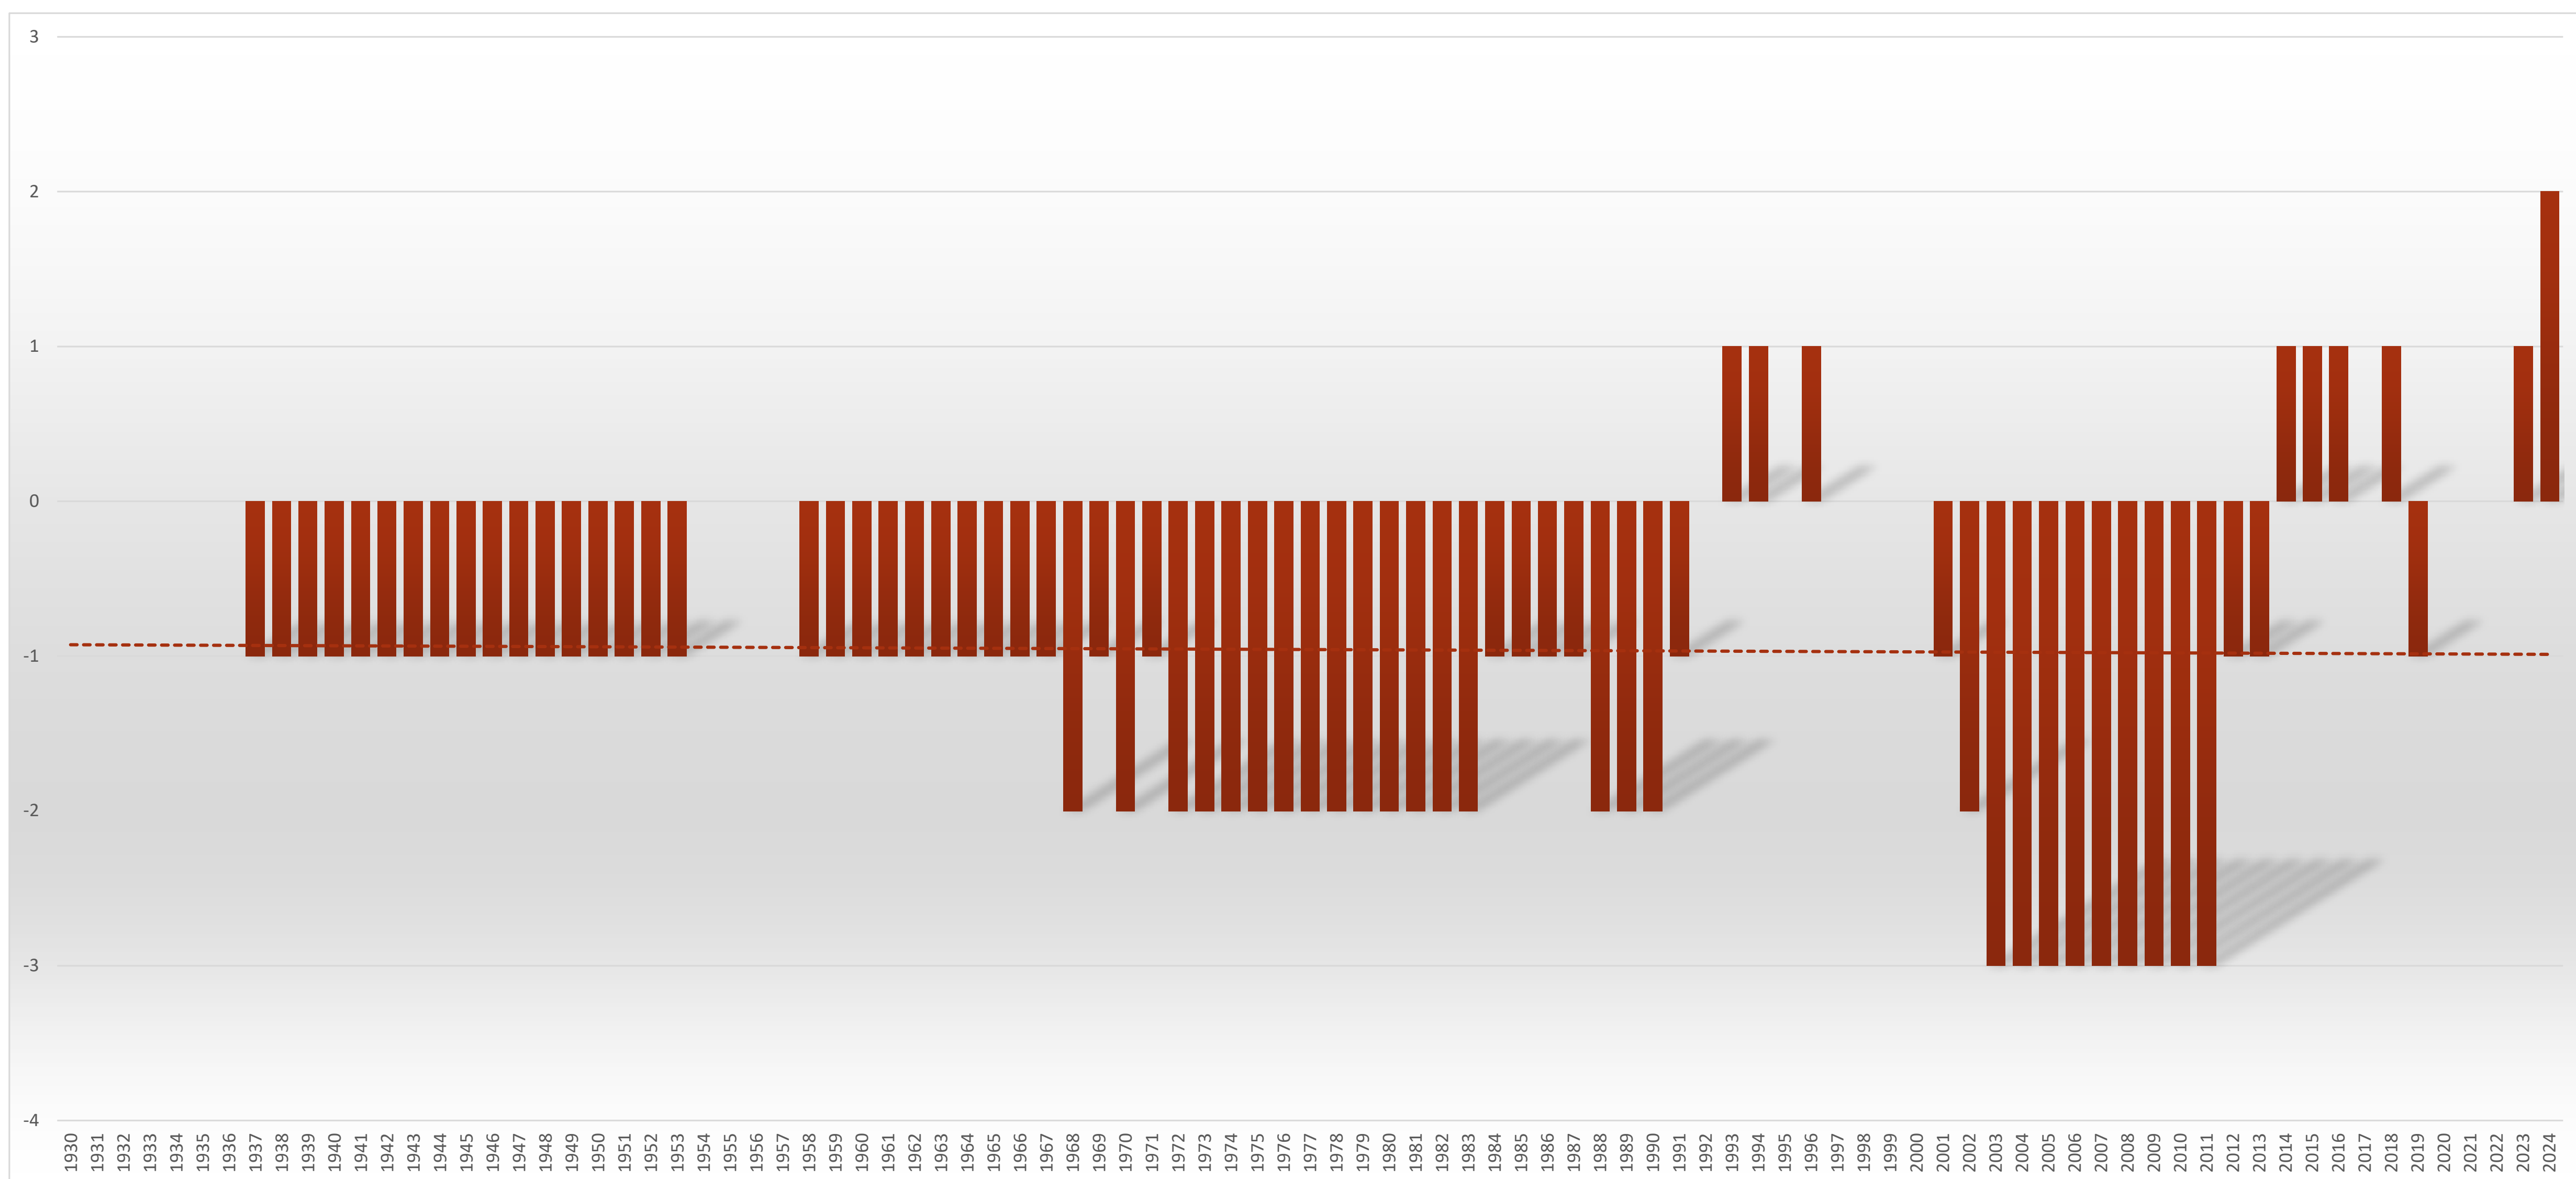

GRÁFICO DO SALDO DE VITÓRIAS

AO LONGO DOS ANOS