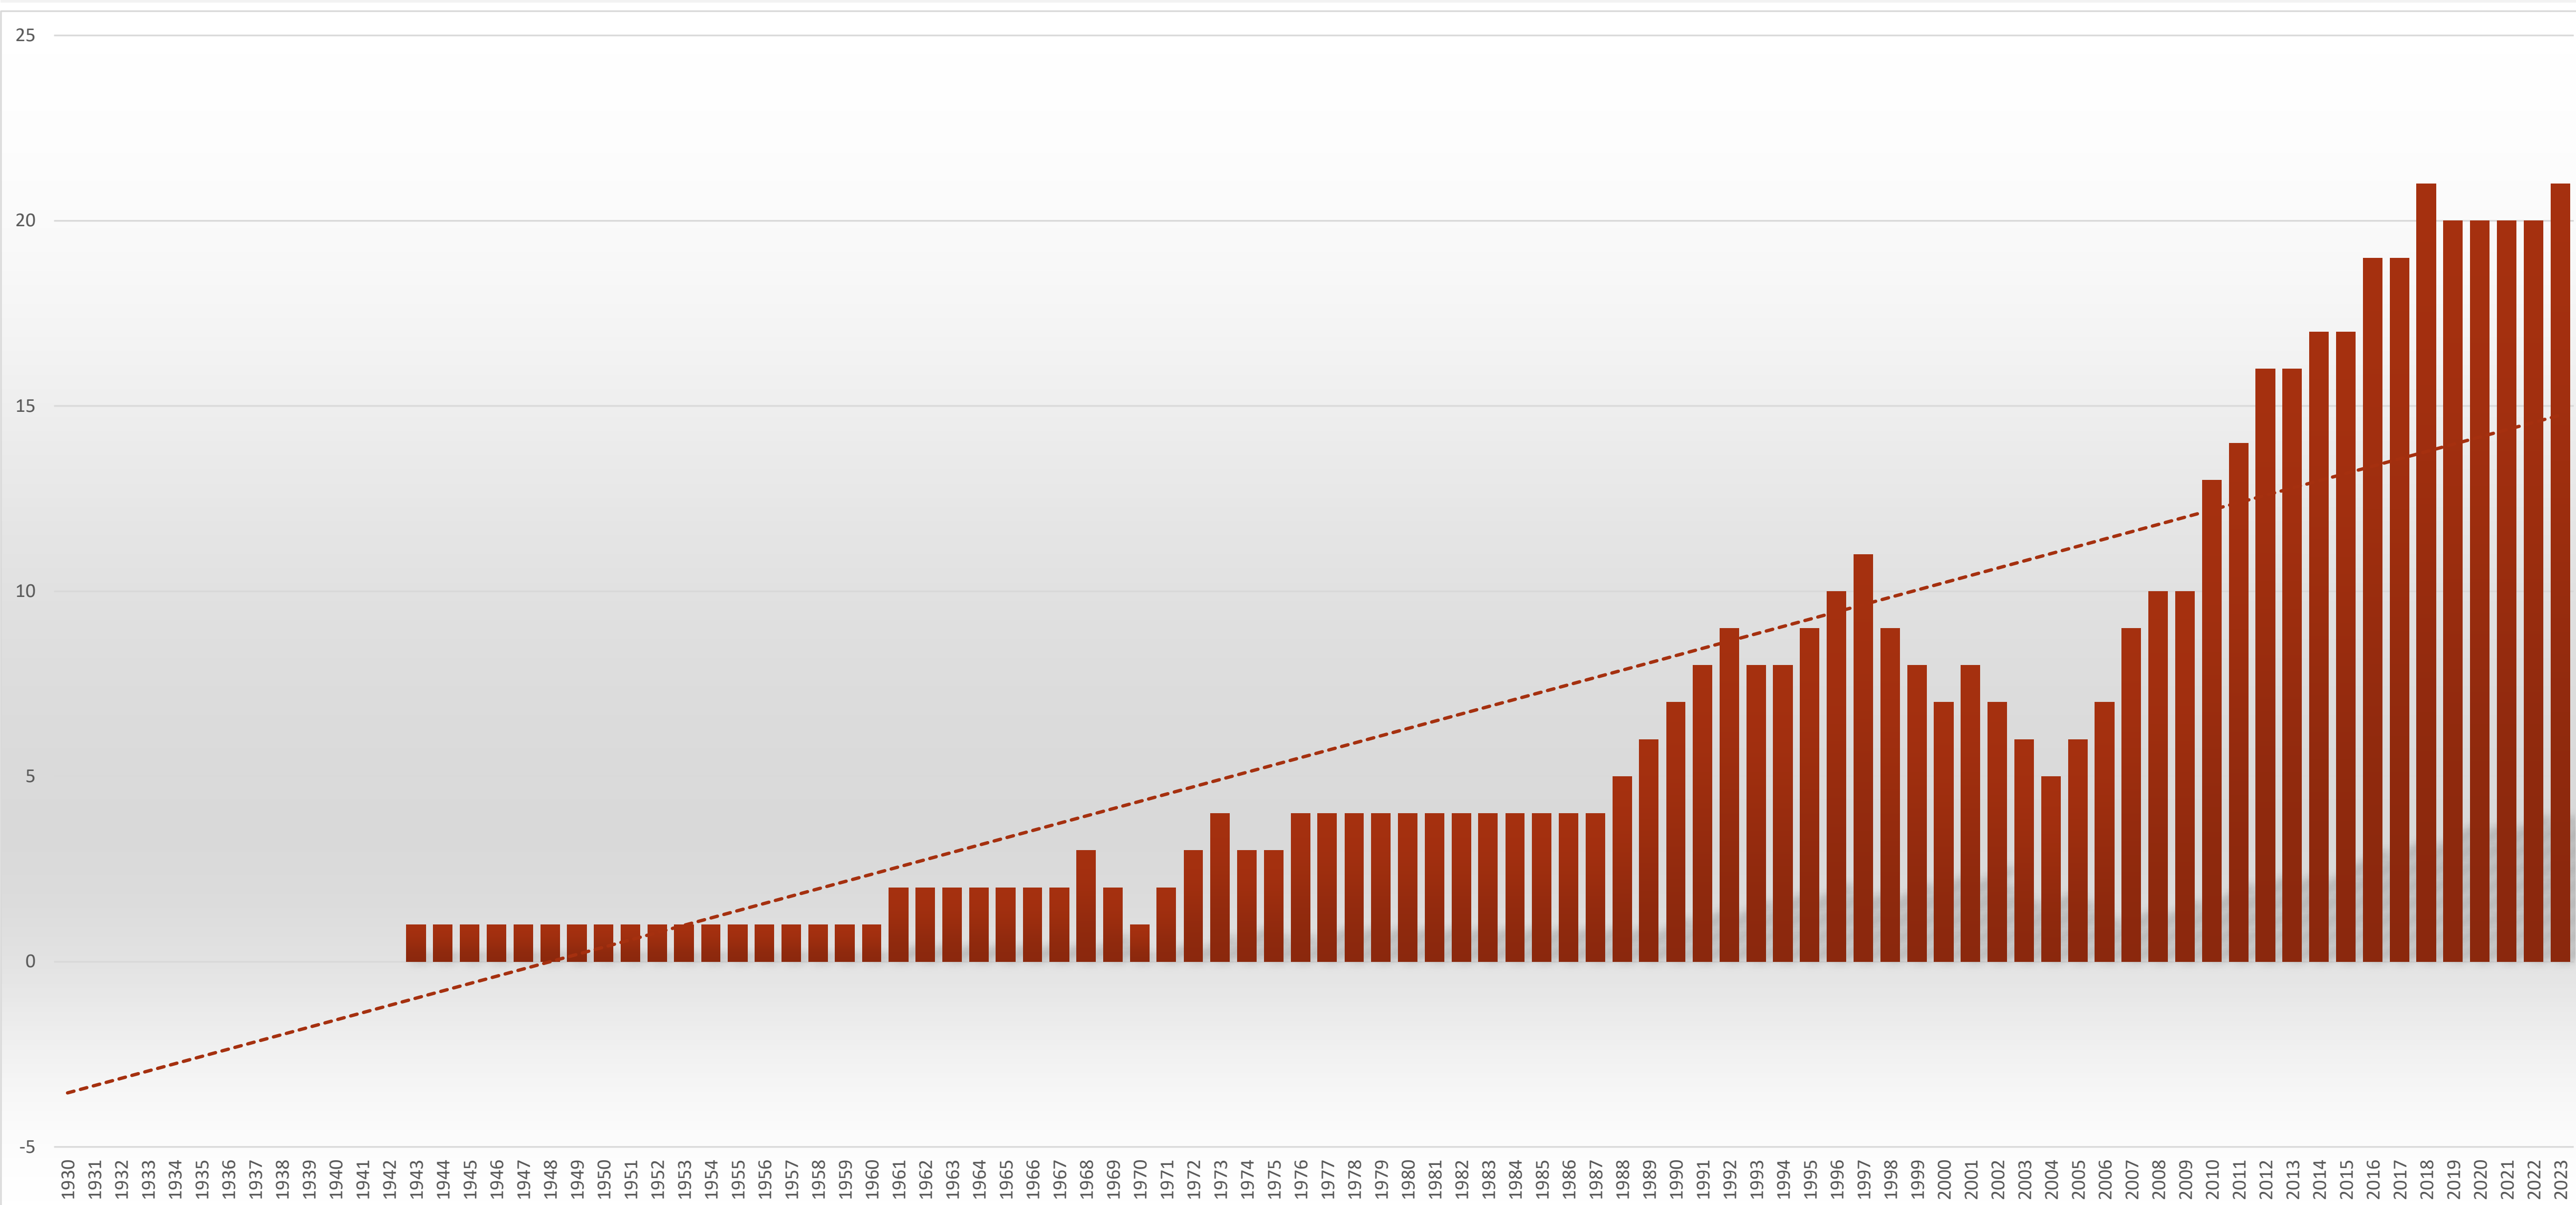

2
1969-70, 1974, 1998, 2002 E 2019-23

SÉRIES DE 5 OU +VITÓRIAS

0 | 1

MAIOR SÉRIE DE VITÓRIAS

5
09/11/1988 A 04/04/1992

ONDE A MOEDA CAI DE PÉ

X

MAIORES GOLEADORES DO SÃO PAULO

ONDE A MOEDA CAI DE PÉ

X

GRÁFICO DO SALDO DE VITÓRIAS

AO LONGO DOS ANOS

ONDE A MOEDA CAI DE PÉ

X

TODOS OS JOGOS

ADVERSÁRIO				
DATA	COMPETIÇÃO	ESTÁDIO	PLACAR	GOLOS SPFC
02/06/24	CAMP. BRASILEIRO	MORUMBI	2 X 0	LUCAS, 5/1; CALLERI, 3/2
02/11/23	CAMP. BRASILEIRO	MORUMBI	1 X 0	LUCIANO, 38/2
24/06/23	CAMP. BRASILEIRO	INDEPENDÊNCIA	0 X 1	NÃO HOUVE GOL MARCADO
16/10/19	CAMP. BRASILEIRO	MINEIRÃO	0 X 1	NÃO HOUVE GOL MARCADO
02/06/19	CAMP. BRASILEIRO	PACAEMBU	1 X 1	ALEXANDRE PATO, 14/1
18/11/18	CAMP. BRASILEIRO	MORUMBI	1 X 0	DIEGO SOUZA, 30/1
29/07/18	CAMP. BRASILEIRO	MINEIRÃO	2 X 0	DIEGO SOUZA, 26/1; EVERTON, 32/2
13/08/17	CAMP. BRASILEIRO	MORUMBI	3 X 2	HERNANES (FALTA), 47/1; ARBOLEDA (25/2), HERNANES (PÊNALTI, 36/2)
14/05/17	CAMP. BRASILEIRO	MINEIRÃO	0 X 1	NÃO HOUVE GOL MARCADO
19/04/17	COPA DO BRASIL	MINEIRÃO	2 X 1	LUCAS PRATTO, 15/1; GILBERTO, 34/2
13/04/17	COPA DO BRASIL	MORUMBI	0 X 2	NÃO HOUVE GOL MARCADO
15/09/16	CAMP. BRASILEIRO	MORUMBI	1 X 0	WESLEY, 42/1
05/06/16	CAMP. BRASILEIRO	MINEIRÃO	1 X 0	YTALO, 22/1
08/11/15	CAMP. BRASILEIRO	MINEIRÃO	1 X 2	LUÍS FABIANO (CABEÇA/ESCANTEIO), 31/1
26/07/15	CAMP. BRASILEIRO	MORUMBI	1 X 0	ALEXANDRE PATO, 44/1
13/05/15	LIBERTADORES	MINEIRÃO	0 X 1	NÃO HOUVE GOL MARCADO
06/05/15	LIBERTADORES	MORUMBI	1 X 0	CENTURIÓN, 37/2
14/09/14	CAMP. BRASILEIRO	MORUMBI	2 X 0	ROGÉRIO CENI (PÊNALTI), 35/1; ALAN KARDEC, 25/2
27/04/14	CAMP. BRASILEIRO	PQ. DO SABIÁ	1 X 1	ANTÔNIO CARLOS, 46/2
09/10/13	CAMP. BRASILEIRO	MINEIRÃO	2 X 0	DOUGLAS, 32/2; REINALDO, 35/2
20/07/13	CAMP. BRASILEIRO	MORUMBI	0 X 3	NÃO HOUVE GOL MARCADO
23/09/12	CAMP. BRASILEIRO	MORUMBI	1 X 0	OSVALDO, 22/2
30/06/12	CAMP. BRASILEIRO	INDEPENDÊNCIA	3 X 2	LUIS FABIANO, 11/1, LUCAS, 15/1, JADSON, 3/2
05/10/11	CAMP. BRASILEIRO	AR. DO JACARÉ	3 X 3	CÍCERO, 15/2; DAGOBERTO, 20/2; JUAN, 31/2