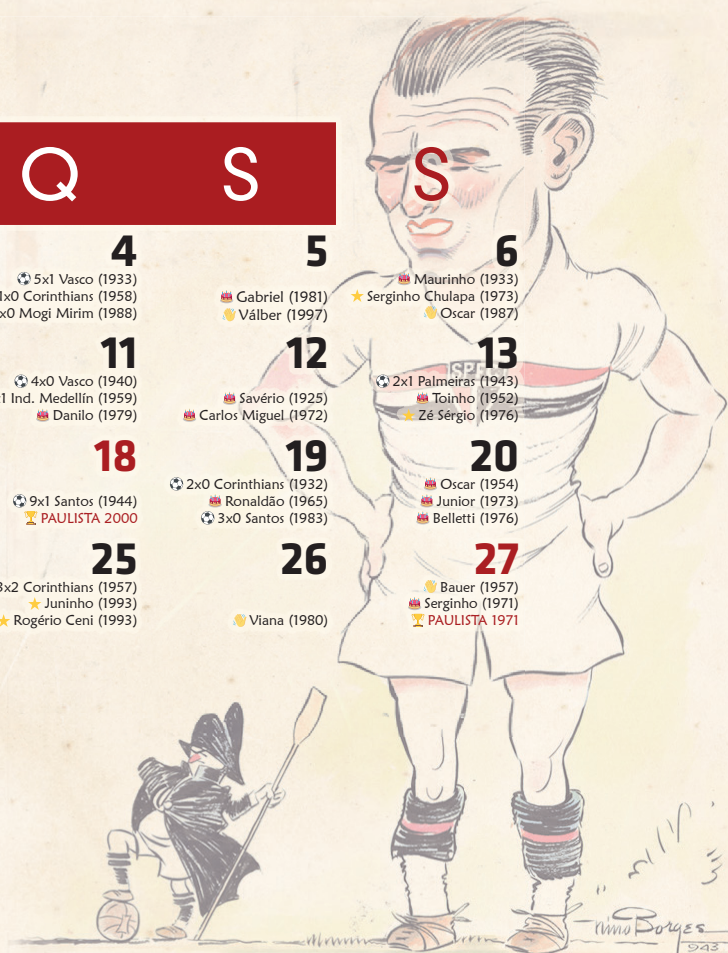

28

- 2x0 Santos (1979)
- 2x1 Corinthians (1981)

29

- Rubén Barrios (1919)
- 7x1 Sírio (1933)
- 3x0 Corinthians (1952)

30

- Suly (1938)
- 5x2 XV Piracicaba (1946)

11. Corpus Christi

D S T Q Q S S