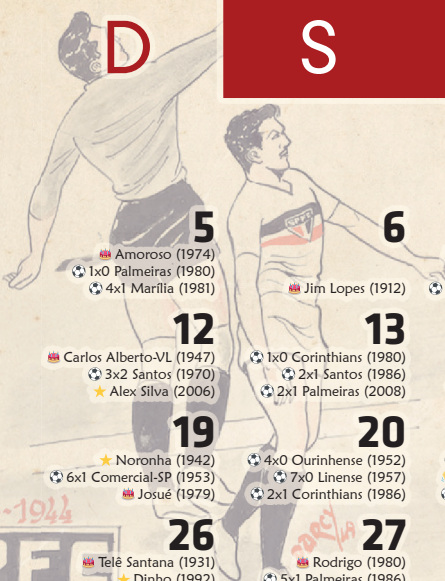

28

- 2x0 Santos (1979)
- 2x1 Corinthians (1981)

29

- Rubén Barrios (1919)
- 7x1 Sírio (1933)
- 3x0 Corinthians (1952)

30

- Suly (1938)
- 5x2 XV Piracicaba (1946)

11. Corpus Christi

D S T Q Q S S