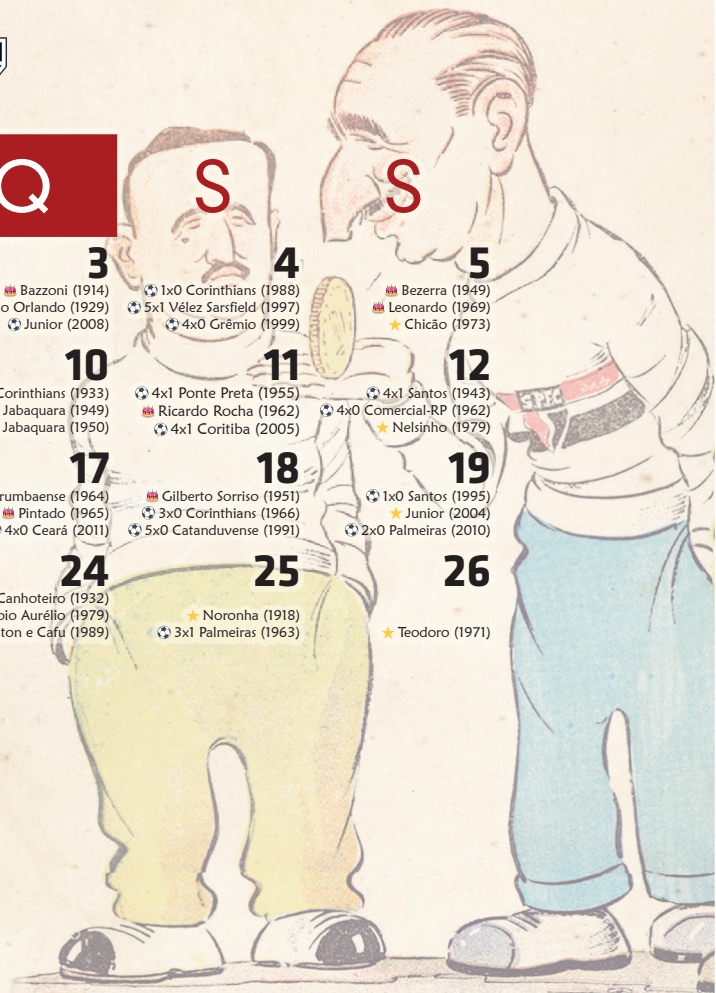

7. Independência do Brasil