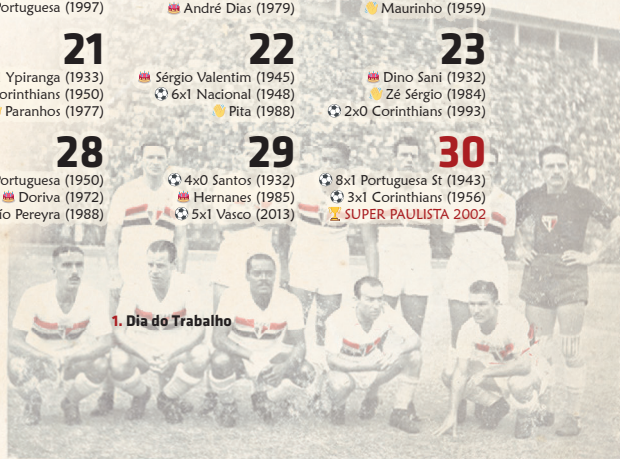

18

- 4x2 Santos (1941)
- Antônio Carlos (1969)
- 1x0 Palmeiras (2005)

25

- 1x0 Palmeiras (1979)
- 4x1 Palmeiras (1997)
- 2x0 Palmeiras (2005)

5

- Roberto Dias (1960)
- MUNDIAL JOFRE 1973

12

- 2x1 Santos (1979)
- Denilson (1998)
- Alex Silva (2011)

19

- 5x1 Univ. Católica (1993)
- 2x0 Palmeiras (2002)

26

- 4x0 Portuguesa (1979)
- Waldir Peres (1984)
- LIBERTADORES 1993

6

- 3x2 Corinthians (1945)
- Ponce de León (1951)
- 4x1 Inter Limeira (1990)

13

- Prado (1940)
- 1x0 Palmeiras (1962)
- 5x0 XV Piracicaba (1972)

20

- 4x1 SP Railway (1945)
- 1x0 Santos (2018)

27

- 3x0 Santos (1934)
- 2x0 Corinthians (1962)
- 2x0 Palmeiras (2017)

7

- Armandinho (1907)
- Picasso (1939)
- 3x1 Corinthians (2006)

14

- 2x1 Palmeiras (1947)
- 5x1 Portuguesa (1997)

21

- 7x1 Ypiranga (1933)
- 2x1 Corinthians (1950)
- Paranhos (1977)

28

- 4x0 Portuguesa (1950)
- Doriva (1972)
- Dario Pereyra (1988)

1

- Pablo Forlán (1970)
- 2x0 Santos (1977)
- 2x1 Corinthians (2002)

8

- Arlindo (1948)
- 5x0 Wülstermann (1974)
- 5x1 Corinthians (2005)

15

- Raí • De Sordi (1965)
- 3x1 Palmeiras (1977)
- André Dias (1979)

22

- Sérgio Valentim (1945)
- 6x1 Nacional (1948)
- Pita (1988)

29

- 4x0 Santos (1932)
- Hernanes (1985)
- 5x1 Vasco (2013)

2

- Dodó (1974)
- 1x0 Santos (1982)
- Dagoberto (2007)

9

- 1x0 Palmeiras (1979)
- Alex Bruno (1982)
- 5x1 Palmeiras (1999)

16

- 4x1 Germânia (1931)
- 6x1 Santos (1943)
- Maurinho (1959)

23

- Dino Sani (1932)
- Zé Sérgio (1984)
- 2x0 Corinthians (1993)

30

- 8x1 Portuguesa St (1943)
- 3x1 Corinthians (1956)
- SUPER PAULISTA 2002

1. Dia do Trabalho