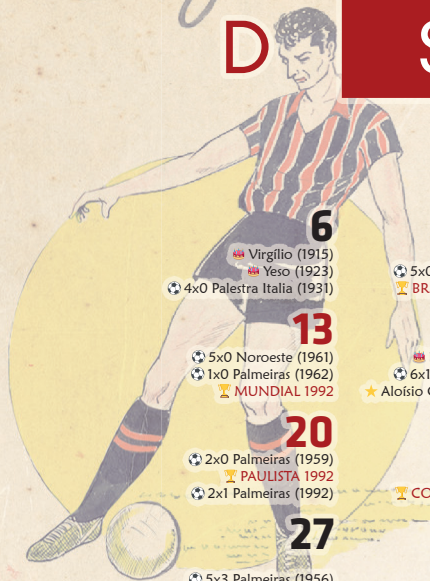

D S T Q Q S S

Jogos do
SÃO PAULO SPFC
futebol Club

			1	2	3	4	5
			🇧🇷 Pé de Valsa (1924) 🇧🇷 3x0 Corinthians (1974) 🇧🇷 Renato (1984)	🇧🇷 Remo (1951) 🇧🇷 4x3 Corinthians (1994) 🇧🇷 3x1 Corinthians (2012)	🇧🇷 Pedro Rocha (1942) 🇧🇷 Paranhos (1947) 🇧🇷 Diego Lugano (2017)	🇧🇷 2x1 Corinthians (1966) 🇧🇷 4x1 Santos (2011)	🇧🇷 4x2 Palmeiras (1992) 🇧🇷 Leonardo (2001) 🇧🇷 Jorge Wagner (2010)
6	7	8	9	10	11	12	
🇧🇷 Virgílio (1915) 🇧🇷 Yeso (1923) 🇧🇷 4x0 Palestra Italia (1931)	🇧🇷 5x0 Brasília (1977) 🇧🇷 BRASILEIRO 2008	🇧🇷 4x1 Sport (1937) 🇧🇷 3x0 Corinthians (1991)	🇧🇷 10x3 Brasil-Par. (1945) 🇧🇷 Aristizábal (1971) 🇧🇷 Silas (1997)	🇧🇷 6x0 Portuguesa (1961) 🇧🇷 2x0 Palmeiras (1972) 🇧🇷 6x1 Ponte Preta (1986)	🇧🇷 2x1 Santos (1960) 🇧🇷 Dário Pereyra (1977) 🇧🇷 Rogério Ceni (2015)	🇧🇷 Éverton (1959) 🇧🇷 MUNDIAL 1993 🇧🇷 SUL-AMERICANA 2012	
13	14	15	16	17	18	19	
🇧🇷 5x0 Noroeste (1961) 🇧🇷 1x0 Palmeiras (1962) 🇧🇷 MUNDIAL 1992	🇧🇷 Palhinha (1967) 🇧🇷 6x1 Peñarol (1994) 🇧🇷 Aloísio Chulapa (2005)	🇧🇷 Sastre (1946) 🇧🇷 Chicão (1979) 🇧🇷 PAULISTA 1991	🇧🇷 Mauro Ramos (1959) 🇧🇷 Poy e Gino (1962) 🇧🇷 Macedo (1969)	🇧🇷 5x2 XV Piracicaba (1952) 🇧🇷 6x1 Linense (1955)	🇧🇷 PAULISTA 1948 🇧🇷 MUNDIAL 2005 🇧🇷 Amoroso (2005)	🇧🇷 Rubens Minelli (1928) 🇧🇷 2x0 Santos (1954) 🇧🇷 4x0 Nacional (1953)	
20	21	22	23	24	25	26	
🇧🇷 2x0 Palmeiras (1959) 🇧🇷 PAULISTA 1992 🇧🇷 2x1 Palmeiras (1992)	🇧🇷 CONMEBOL 1994	🇧🇷 1x0 Palmeiras (1957) 🇧🇷 PAULISTA 1985	🇧🇷 Leônidas (1950) 🇧🇷 Serginho Chulapa (1953)	🇧🇷 Amaury (1935)	🇧🇷 Jesum (1953)	🇧🇷 Marco Antônio (1940)	
27	28	29	30	31			
🇧🇷 5x3 Palmeiras (1956) 🇧🇷 Richarlyson (1982)	🇧🇷 Cláudio Cortegiano (1942)	🇧🇷 Terto (1946) 🇧🇷 PAULISTA 1957 🇧🇷 3x1 Corinthians (1957)	🇧🇷 Iracino (1941)	🇧🇷 4x1 SP Railway (1939) 🇧🇷 Nelsinho (1962) 🇧🇷 Valdeir (1967)			

25. Natal