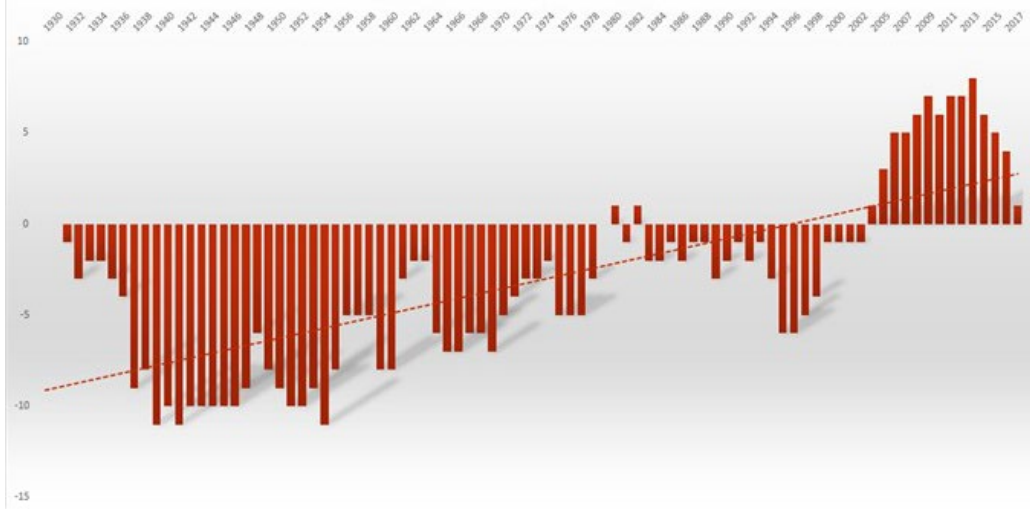

SALDO DE VITÓRIAS NO CHOQUE-REI

• Veja Também:

[Morumbi recebe Colômbia x Catar, pela Copa América](#)

[Os são-paulinos vencedores da Copa América](#)

[A América aos pés do Tricolor pela primeira vez!](#)

[Os são-paulinos na história da Copa América](#)

[O Morumbi na Abertura da Copa América 2019](#)

• Assuntos relacionados: [SPFCpédia](#), [História](#), [Enciclopédia](#)